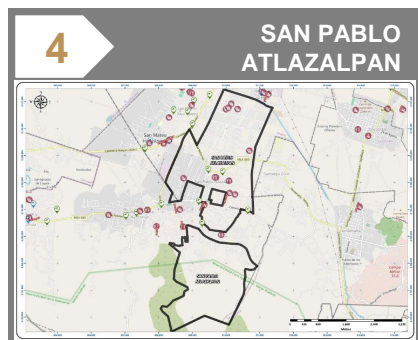

VIOLENCIA CONTRA LA MUJER	12:00 - 14:59	80%
	VIOLENCIA FAMILIAR	18:00 - 20:59 12:00 - 14:59	20%