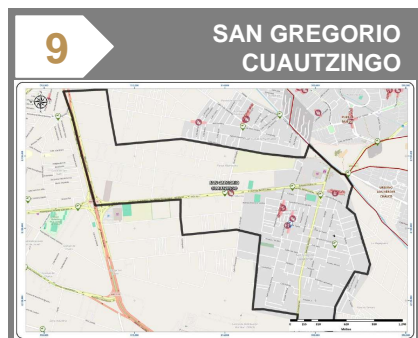

VIOLENCIA CONTRA LA MUJER	21:00 - 23:59	40%
	VIOLENCIA FAMILIAR	03:00 - 05:59	20%
	VIOLENCIA DE PAREJA	21:00 - 23:59	20%