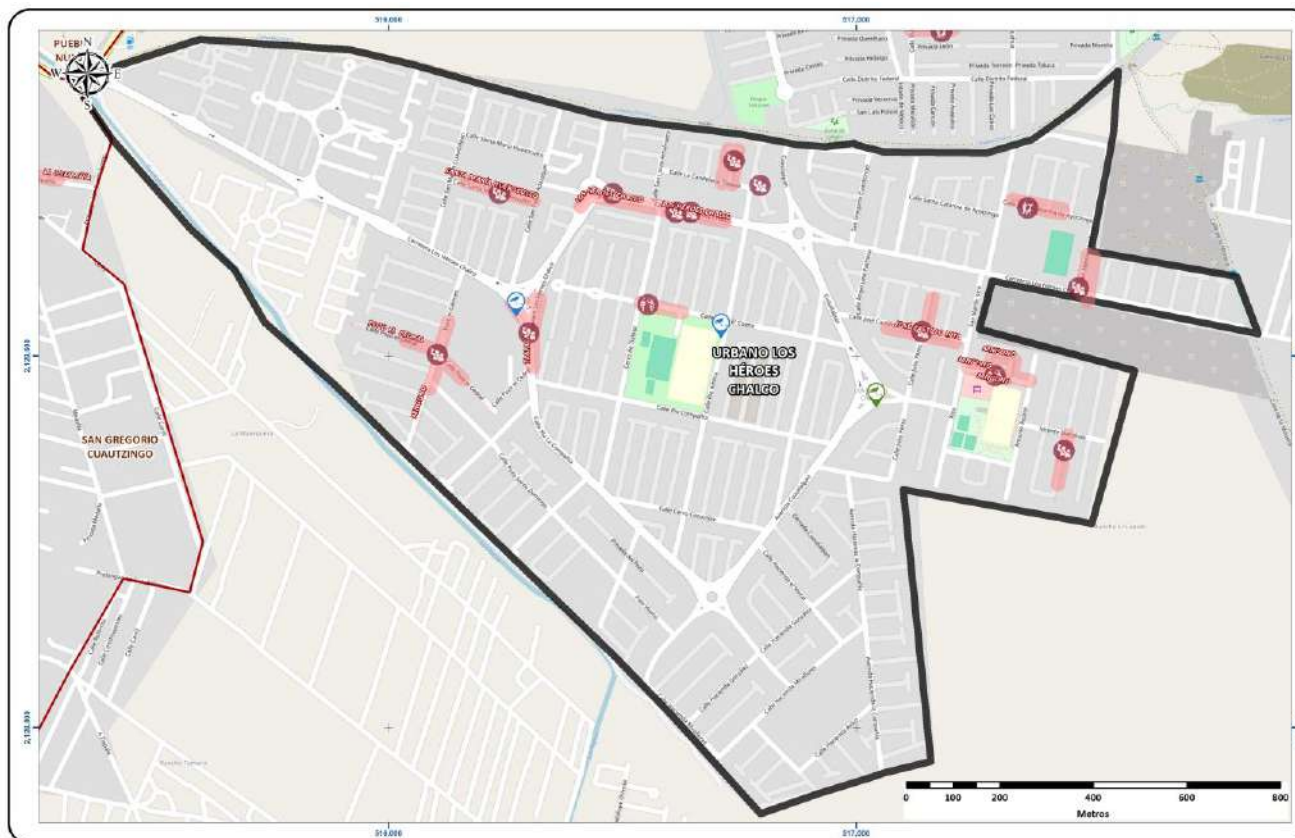

SUSTRACCIÓN DE HIJO

AVENIDA VICENTE GUERRERO

Horario de atención
06:00 - 08:59
JUEVES

7%

VIOLENCIA CONTRA LA MUJER

CARRETERA LOS HÉROES CHALCO

**Horario de
atención 09:00 - 11:59
SÁBADO**
79%

VIOLENCIA FAMILIAR