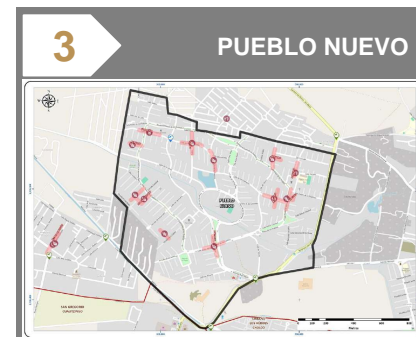

VIOLENCIA CONTRA LA MUJER	09:00 - 11:59	75%
	VIOLENCIA FAMILIAR	00:00 - 02:59	17%
	LESIONES	00:00 - 02:59	8%