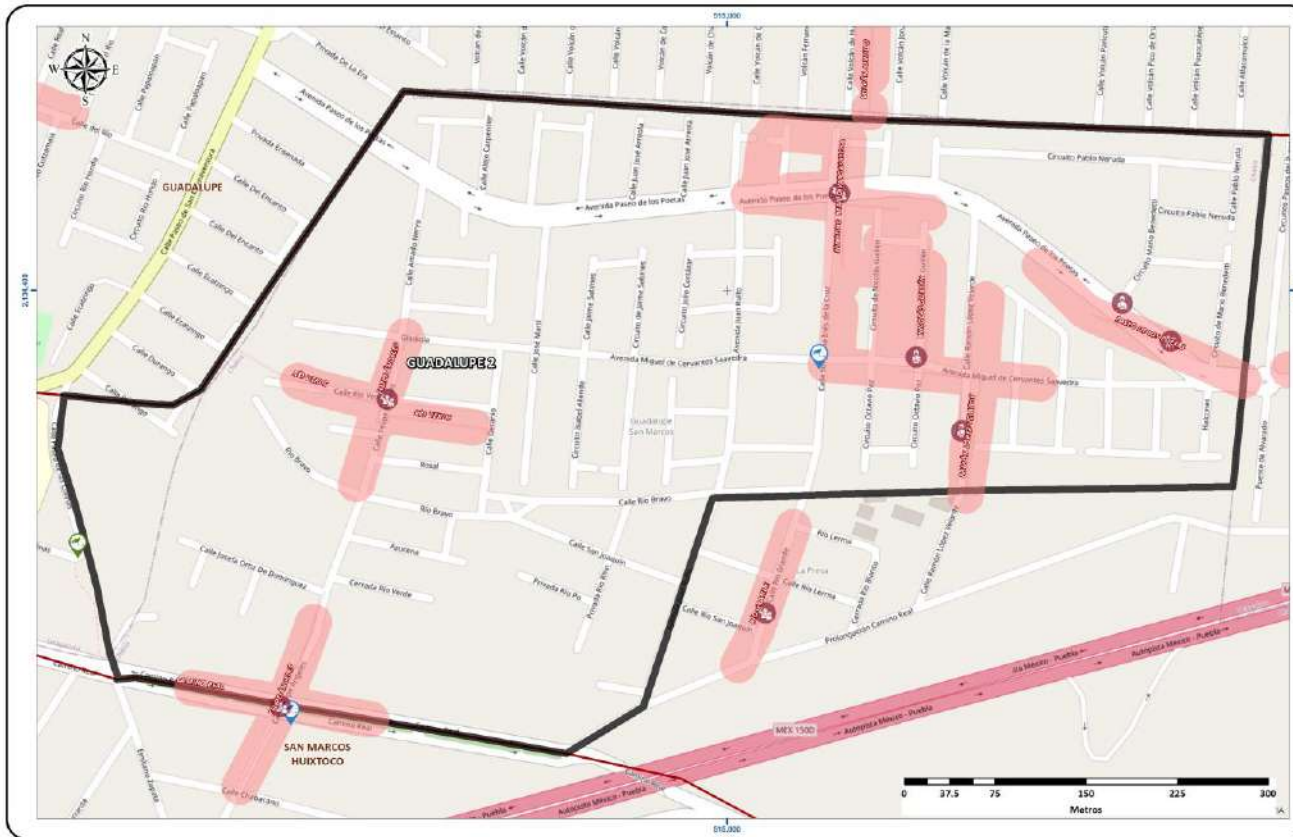

LESIONES

CALLE MIGUEL DE CERVANTES
SAAVEDRA

Horario de atención: **03:00 - 05:59**
DOMINGO

50%

VIOLENCIA CONTRA LA MUJER

CALLE RÍO VERDE

Horario de atención: **15:00 - 17:59**
DOMINGO

33%

VIOLENCIA DE PAREJA

PASEO DE LOS POETAS

Horario de atención: **00:00 - 02:59**
MARTES

17%

Horario	D	L	Ma	Mi	J	V	S	Total
00:00 - 02:59	0.0%	0.0%	33.3%	0.0%	0.0%	0.0%	0.0%	33.3%
03:00 - 05:59	16.7%	0.0%	0.0%	0.0%	0.0%	0.0%	0.0%	16.7%
06:00 - 08:59	0.0%	0.0%	0.0%	0.0%	0.0%	0.0%	0.0%	0.0%
09:00 - 11:59	0.0%	0.0%	0.0%	0.0%	0.0%	0.0%	16.7%	16.7%
12:00 - 14:59	0.0%	0.0%	0.0%	0.0%	0.0%	0.0%	0.0%	0.0%
15:00 - 17:59	16.7%	0.0%	0.0%	0.0%	16.7%	0.0%	0.0%	33.3%
18:00 - 20:59	0.0%	0.0%	0.0%	0.0%	0.0%	0.0%	0.0%	0.0%
21:00 - 23:59	0.0%	0.0%	0.0%	0.0%	0.0%	0.0%	0.0%	0.0%
Total	33.3%	0.0%	33.3%	0.0%	16.7%	0.0%	16.7%	100.0%