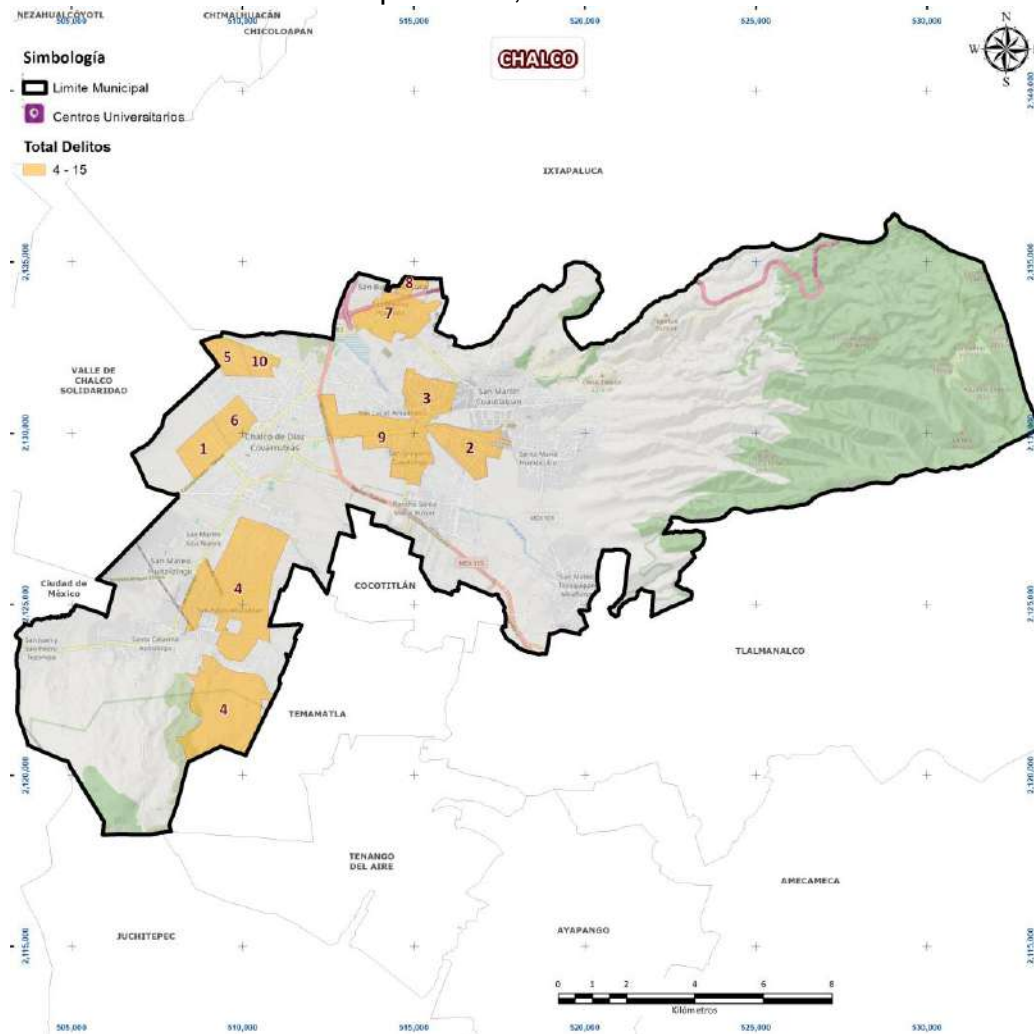

GOBIERNO DEL
ESTADO DE
MÉXICO

SEGURIDAD
SECRETARÍA DE SEGURIDAD

CHALCO

1 al 30 de abril de 2024

VIOLENCIA DE GÉNERO REPORTE EJECUTIVO

Fuente: Fiscalía General de Justicia - Delitos Vinculados a Violencia de Género (FGJ-VG),
Fiscalía General de Justicia - Delitos de Alto Impacto (FGJ-DAI), Sistema de Emergencia 9-1-1
(SE911) y Sistema de Denuncia Anónima 089 (SDA089)

MAYO 2024

- Cabe destacar, que derivado de este análisis para el mes de abril en el municipio de Chalco, se identificaron diez colonias de atención prioritaria, las cuales concentran el 45% de la incidencia del municipio.

Colonias repetidas en el periodo

No.	Colonia	Inc.	%	% Acum.
1	JARDINES DE CHALCO	14	7.07	7.07
2	URBANO LOS HÉROES CHALCO	14	7.07	14.14
3	PUEBLO NUEVO	12	6.06	20.20
4	SAN PABLO ATLAZALPAN	10	5.05	25.25
5	UNIÓN DE GUADALUPE	8	4.04	29.29
6	CULTURAS DE MÉXICO	8	4.04	33.33
7	SAN MARCOS HUIXTOCO	7	3.54	36.87
8	GUADALUPE 2	6	3.03	39.90
9	SAN GREGORIO CUAUTZINGO	5	2.53	42.42
10	NUEVA SAN ISIDRO	5	2.53	44.95

VIOLENCIA CONTRA LA MUJER

CALLE PLAZA DE HIERRO

Horario de atención: **00:00 - 02:59 LUNES**

75%

VIOLENCIA FAMILIAR

CALLE DE LA CALANDRIA

Horario de atención: **00:00 - 02:59 JUEVES**

17%