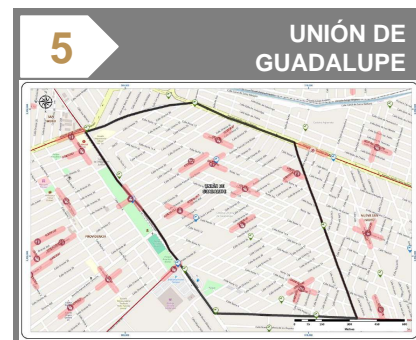

VIOLENCIA CONTRA LA MUJER	21:00 - 23:59	63%
	VIOLENCIA FAMILIAR	00:00 - 02:59 18:00 - 20:59	25%
	LESIONES	00:00 - 02:59	13%