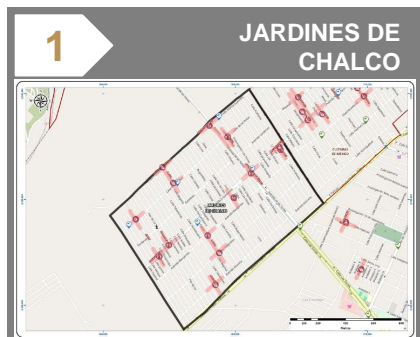

VIOLENCIA FAMILIAR	21:00 - 23:59	43%
	VIOLENCIA CONTRA LA MUJER	18:00 - 20:59	36%
	VIOLENCIA DE PAREJA	18:00 - 20:59	7%