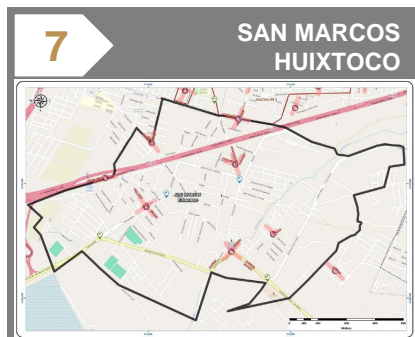

VIOLENCIA CONTRA LA MUJER	21:00 - 23:59	43%
	LESIONES	21:00 - 23:59 03:00 - 05:59	29%
	VIOLENCIA DE PAREJA	18:00 - 20:59	14%