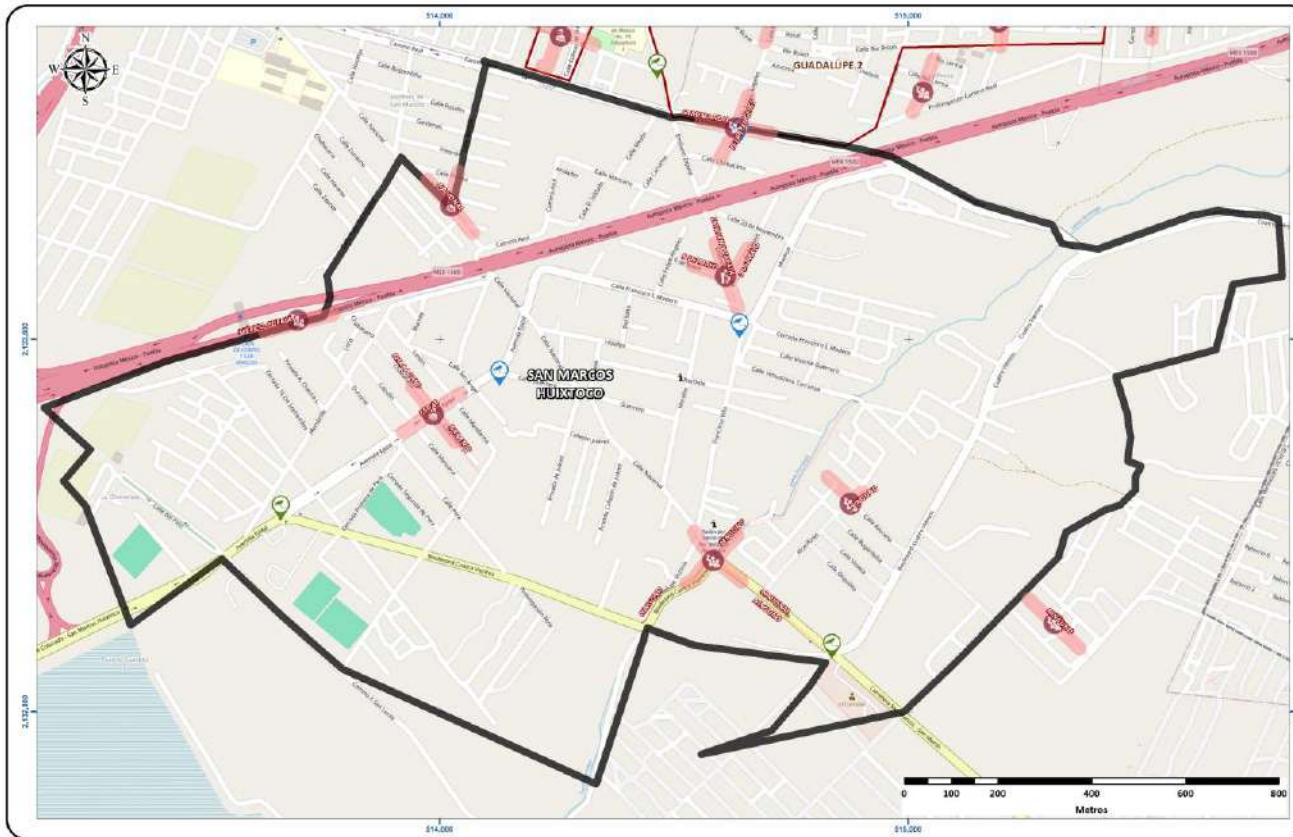

VIOLENCIA CONTRA LA MUJER

CALLE FELIPE ÁNGELES

Horario de atención: 21:00 - 23:59
MARTES

43%

LESIONES

CALLE NARDOS

Horario de atención: 21:00 - 23:59
JUEVES

29%

VIOLENCIA DE PAREJA

CALLE FELIPE ÁNGELES

Horario de atención: 18:00 - 20:59
DOMINGO

14%

SUSTRACCIÓN DE HIJO

CALLE EMILIANO ZAPATA

Horario de atención: 00:00 - 02:59
SÁBADO

14%

Horario	D	L	Ma	Mi	J	V	S	Total
00:00 - 02:59	0.0%	14.3%	0.0%	0.0%	0.0%	0.0%	14.3%	28.6%
03:00 - 05:59	0.0%	0.0%	0.0%	14.3%	0.0%	0.0%	0.0%	14.3%
06:00 - 08:59	0.0%	0.0%	0.0%	0.0%	0.0%	0.0%	0.0%	0.0%
09:00 - 11:59	0.0%	0.0%	0.0%	0.0%	0.0%	0.0%	0.0%	0.0%
12:00 - 14:59	0.0%	0.0%	0.0%	0.0%	0.0%	0.0%	0.0%	0.0%
15:00 - 17:59	0.0%	0.0%	0.0%	0.0%	0.0%	0.0%	0.0%	0.0%
18:00 - 20:59	28.6%	0.0%	0.0%	0.0%	0.0%	0.0%	0.0%	28.6%
21:00 - 23:59	0.0%	0.0%	14.3%	0.0%	14.3%	0.0%	0.0%	28.6%
Total	28.6%	14.3%	14.3%	14.3%	14.3%	0.0%	14.3%	100.0%