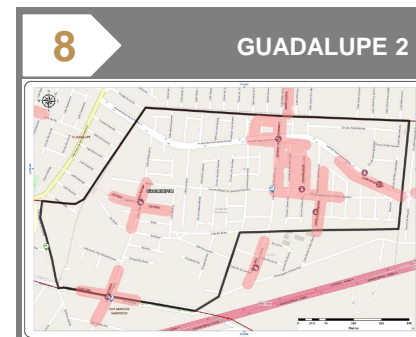

LESIONES	00:00 - 02:59	50%
	VIOLENCIA CONTRA LA MUJER	09:00 - 11:59 15:00 - 17:59	33%
	VIOLENCIA DE PAREJA	00:00 - 02:59	17%