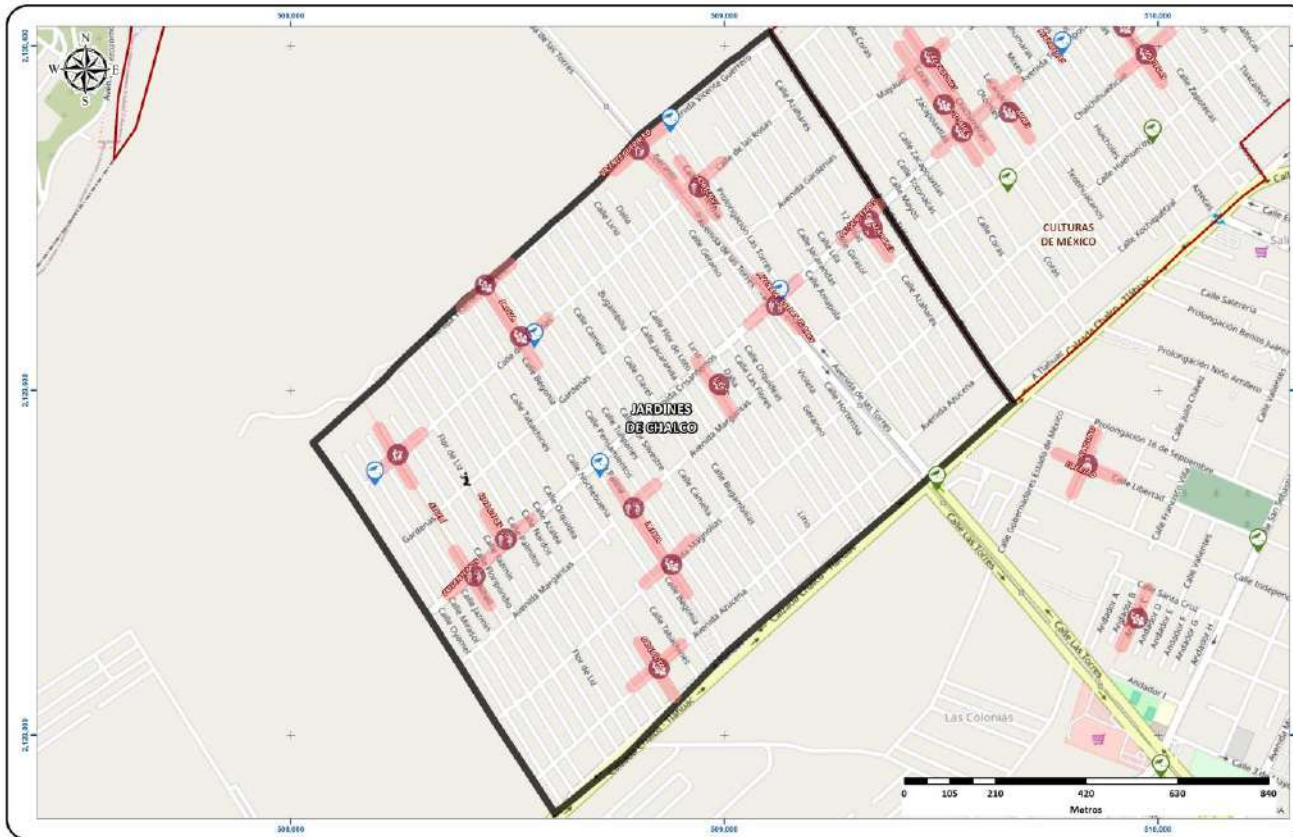

Horario	D	L	Ma	Mi	J	V	S	Total
00:00 - 02:59	0.0%	14.3%	7.1%	0.0%	0.0%	0.0%	0.0%	21.4%
03:00 - 05:59	0.0%	0.0%	0.0%	0.0%	0.0%	0.0%	0.0%	0.0%
06:00 - 08:59	0.0%	0.0%	0.0%	0.0%	7.1%	0.0%	0.0%	7.1%
09:00 - 11:59	0.0%	0.0%	0.0%	0.0%	0.0%	0.0%	0.0%	0.0%
12:00 - 14:59	7.1%	0.0%	0.0%	0.0%	0.0%	0.0%	0.0%	7.1%
15:00 - 17:59	0.0%	0.0%	0.0%	0.0%	0.0%	0.0%	0.0%	0.0%
18:00 - 20:59	7.1%	0.0%	0.0%	7.1%	0.0%	0.0%	14.3%	28.6%
21:00 - 23:59	0.0%	0.0%	7.1%	0.0%	0.0%	21.4%	7.1%	35.7%
Total	14.3%	14.3%	14.3%	7.1%	7.1%	21.4%	21.4%	100.0%

VIOLENCIA FAMILIAR

CALLE AZAHARES

Horario de atención
00:00 - 02:59
LUNES

43%

VIOLENCIA CONTRA LA MUJER

CALLE PALMA

Horario de atención
21:00 - 23:59
VIERNES

36%

VIOLENCIA DE PAREJA

CALLE DE LAS ROSAS

Horario de atención
18:00 - 20:59
SÁBADO

7%

LESIONES

AVENIDA CRISANTEMOS

Horario de atención
00:00 - 02:59
LUNES

7%

SUSTRACCIÓN DE HIJO

AVENIDA VICENTE GUERRERO

Horario de atención
06:00 - 08:59
JUEVES

7%