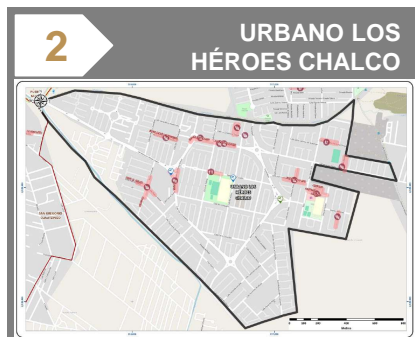

VIOLENCIA CONTRA LA MUJER	09:00 - 11:59	79%
	VIOLENCIA FAMILIAR	21:00 - 23:59 09:00 - 11:59	14%
	VIOLENCIA DE PAREJA	12:00 - 14:59	7%