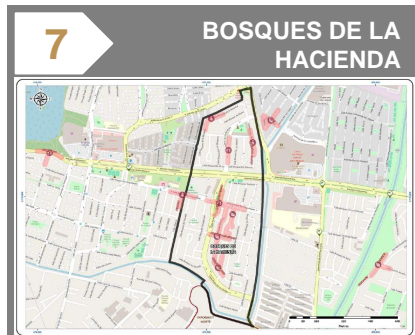

VIOLENCIA CONTRA LA MUJER	12:00 - 14:59	43%
	LESIONES	00:00 - 02:59 15:00 - 17:59	29%
	VIOLENCIA FAMILIAR	03:00 - 05:59 15:00 - 17:59	29%