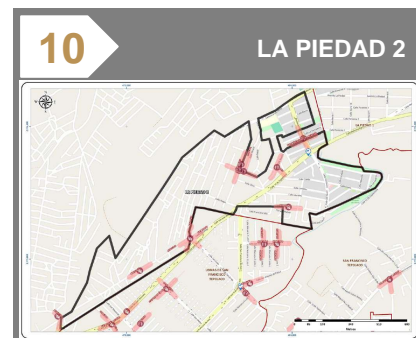

VIOLENCIA CONTRA LA MUJER	21:00 - 23:59	50%
	VIOLENCIA FAMILIAR	15:00 - 17:59 21:00 - 23:59	50%