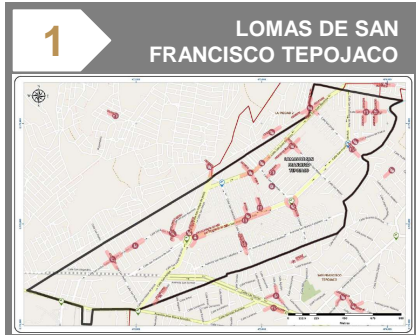

VIOLENCIA CONTRA LA MUJER	21:00 - 23:59	55%
	VIOLENCIA FAMILIAR	18:00 - 20:59	27%
	VIOLENCIA DE PAREJA	18:00 - 20:59 06:00 - 08:59	9%