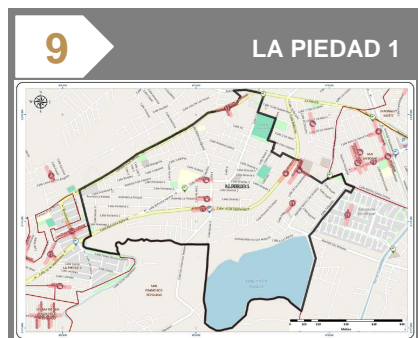

LESIONES	21:00 - 23:59 03:00 - 05:59	33%
	VIOLENCIA FAMILIAR	12:00 - 14:59 21:00 - 23:59	33%
	VIOLENCIA CONTRA LA MUJER	21:00 - 23:59 00:00 - 02:59	33%