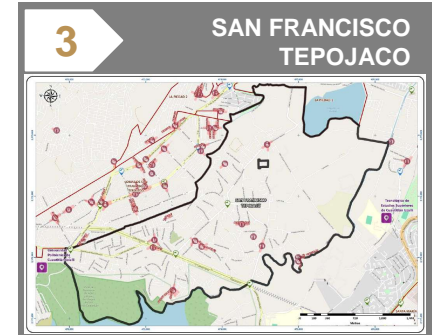

VIOLENCIA CONTRA LA MUJER	00:00 - 02:59	46%
	VIOLENCIA FAMILIAR	18:00 - 20:59	31%
	VIOLENCIA DE PAREJA	00:00 - 02:59	8%