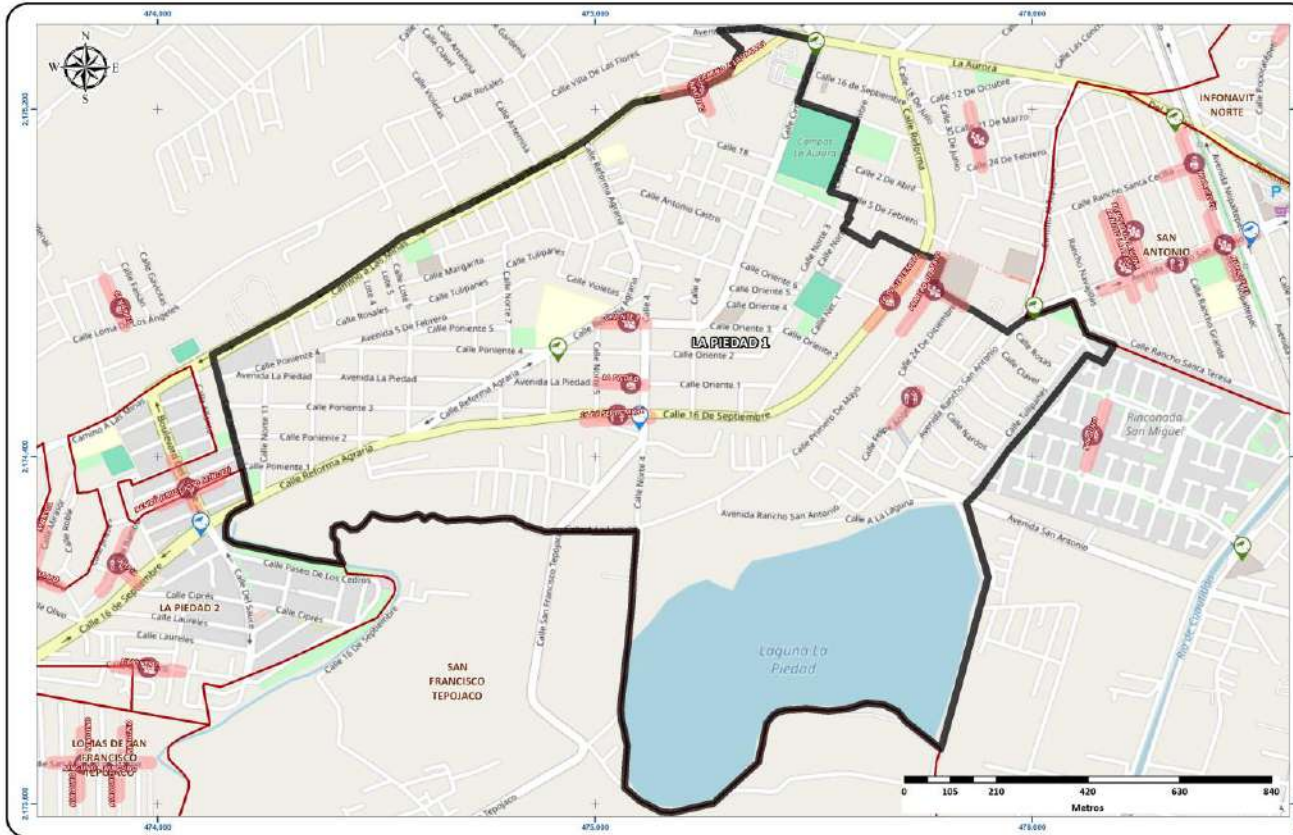

LESIONES

AVENIDA LA PIEDAD

Horario de atención: 21:00 - 23:59 MARTES

33%

VIOLENCIA FAMILIAR

CALLE 16 DE SEPTIEMBRE

Horario de atención: 12:00 - 14:59 MARTES

33%

VIOLENCIA CONTRA LA MUJER

CALLE ORIENTE 3

Horario de atención: 21:00 - 23:59 MARTES

33%

Horario	D	L	Ma	Mi	J	V	S	Total
00:00 - 02:59	0.0%	16.7%	0.0%	0.0%	0.0%	0.0%	0.0%	16.7%
03:00 - 05:59	0.0%	0.0%	0.0%	0.0%	16.7%	0.0%	0.0%	16.7%
06:00 - 08:59	0.0%	0.0%	0.0%	0.0%	0.0%	0.0%	0.0%	0.0%
09:00 - 11:59	0.0%	0.0%	0.0%	0.0%	0.0%	0.0%	0.0%	0.0%
12:00 - 14:59	0.0%	0.0%	16.7%	0.0%	0.0%	0.0%	0.0%	16.7%
15:00 - 17:59	0.0%	0.0%	0.0%	0.0%	0.0%	0.0%	0.0%	0.0%
18:00 - 20:59	0.0%	0.0%	0.0%	0.0%	0.0%	0.0%	0.0%	0.0%
21:00 - 23:59	0.0%	0.0%	50.0%	0.0%	0.0%	0.0%	0.0%	50.0%
Total	0.0%	16.7%	66.7%	0.0%	16.7%	0.0%	0.0%	100.0%