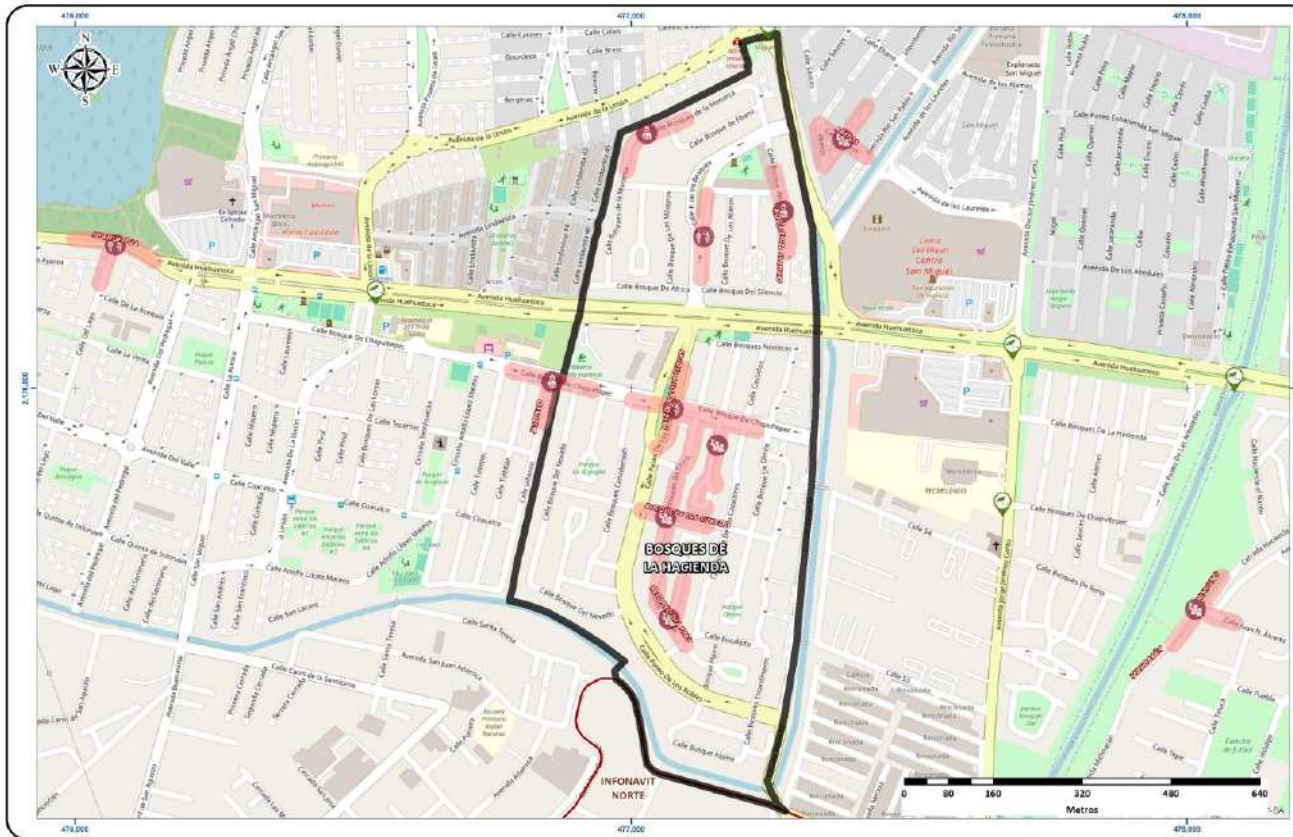

VIOLENCIA CONTRA LA MUJER

CALLE LOS PERALES PONIENTE

 Horario de
atención **09:00 - 11:59**
VIERNES
86%

LESIONES

AVENIDA DE LOS CHOPOS

 Horario de
atención **21:00 - 23:59**
VIERNES
14%

Horario	D	L	Ma	Mi	J	V	S	Total
00:00 - 02:59	0.0%	0.0%	0.0%	0.0%	0.0%	0.0%	0.0%	0.0%
03:00 - 05:59	0.0%	0.0%	0.0%	0.0%	0.0%	0.0%	0.0%	0.0%
06:00 - 08:59	0.0%	0.0%	0.0%	0.0%	0.0%	14.3%	0.0%	14.3%
09:00 - 11:59	0.0%	0.0%	0.0%	0.0%	0.0%	28.6%	0.0%	28.6%
12:00 - 14:59	0.0%	0.0%	0.0%	0.0%	0.0%	0.0%	0.0%	0.0%
15:00 - 17:59	0.0%	0.0%	0.0%	0.0%	0.0%	0.0%	0.0%	0.0%
18:00 - 20:59	0.0%	0.0%	14.3%	0.0%	0.0%	0.0%	14.3%	28.6%
21:00 - 23:59	0.0%	0.0%	0.0%	0.0%	0.0%	14.3%	14.3%	28.6%
Total	0.0%	0.0%	14.3%	0.0%	0.0%	57.1%	28.6%	100.0%

VIOLENCIA CONTRA LA MUJER

CALLE BOSQUE DEL ASERRADERO

Horario de atención **12:00 - 14:59**
MIÉRCOLES

43%

LESIONES

CALLE BOSQUE DEL SILENCIO

Horario de atención **00:00 - 02:59**
SÁBADO

29%