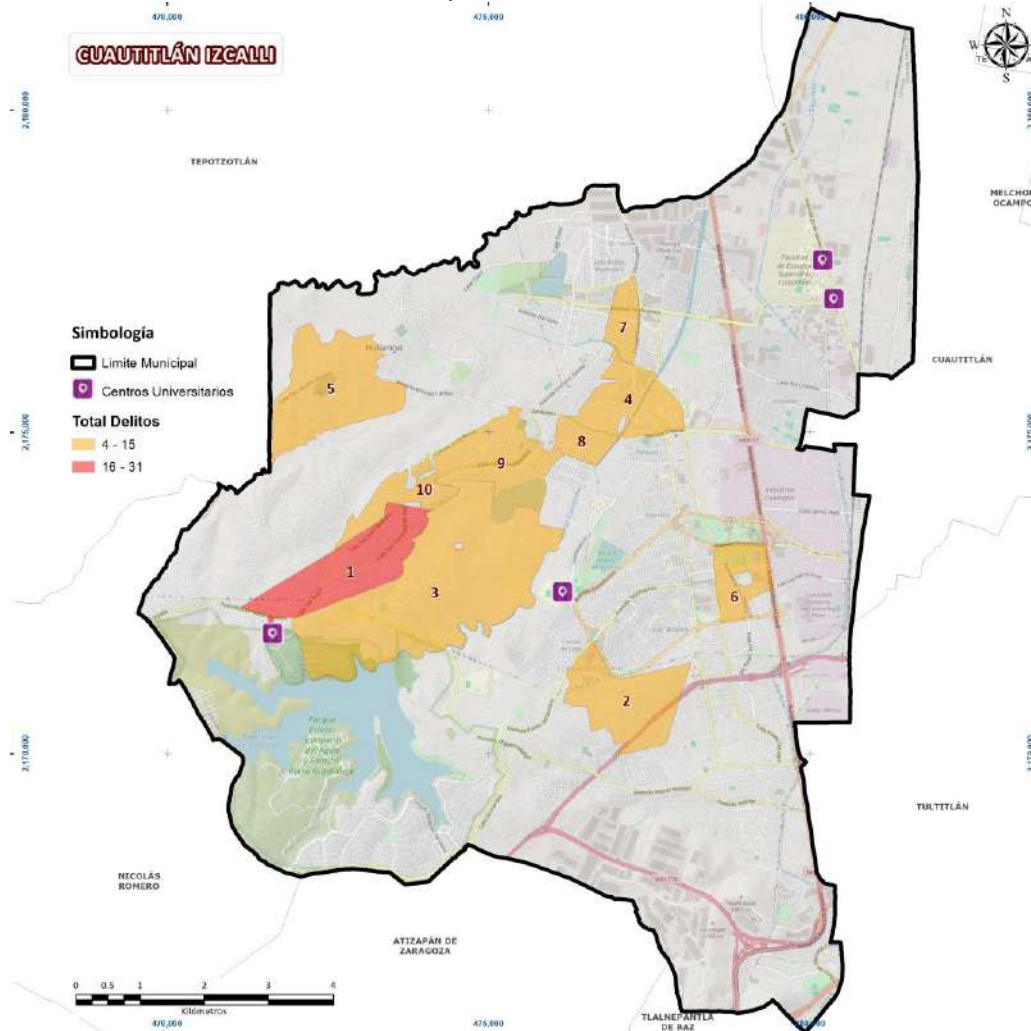

GOBIERNO DEL
ESTADO DE
MÉXICO

SEGURIDAD
SECRETARÍA DE SEGURIDAD

CUAUTITLÁN IZCALLI

1 al 30 de abril de 2024

**VIOLENCIA DE GÉNERO
REPORTE EJECUTIVO**

Fuente: Fiscalía General de Justicia - Delitos Vinculados a Violencia de Género (FGJ-VG),
Fiscalía General de Justicia - Delitos de Alto Impacto (FGJ-DAI), Sistema de Emergencia 9-1-1
(SE911) y Sistema de Denuncia Anónima 089 (SDA089)

MAYO 2024

- Cabe destacar, que derivado de este análisis para el mes de abril en el municipio de Cuautitlán Izcalli, se identificaron diez colonias de atención prioritaria, las cuales concentran el 40% de la incidencia del municipio.

Colonias repetidas en el periodo

No.	Colonia	Inc.	%	% Acum.
1	LOMAS DE SAN FRANCISCO TEPOJACO	22	8.98	8.98
2	SANTA MARÍA GUADALUPE LAS TORRES	14	5.71	14.69
3	SAN FRANCISCO TEPOJACO	13	5.31	20.00
4	INFONAVIT NORTE	11	4.49	24.49
5	EL ROSARIO	7	2.86	27.35
6	ARCOS DEL ALBA	7	2.86	30.20
7	BOSQUES DE LA HACIENDA	7	2.86	33.06
8	SAN ANTONIO	6	2.45	35.51
9	LA PIEDAD 1	6	2.45	37.96
10	LA PIEDAD 2	6	2.45	40.41