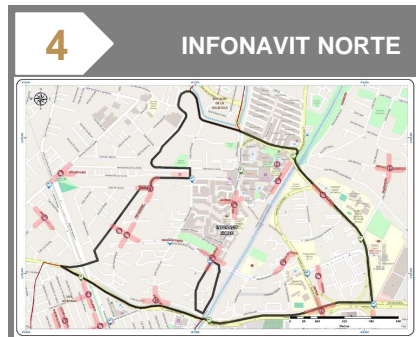

VIOLENCIA CONTRA LA MUJER	18:00 - 20:59	73%
	VIOLENCIA FAMILIAR	18:00 - 20:59 12:00 - 14:59	27%