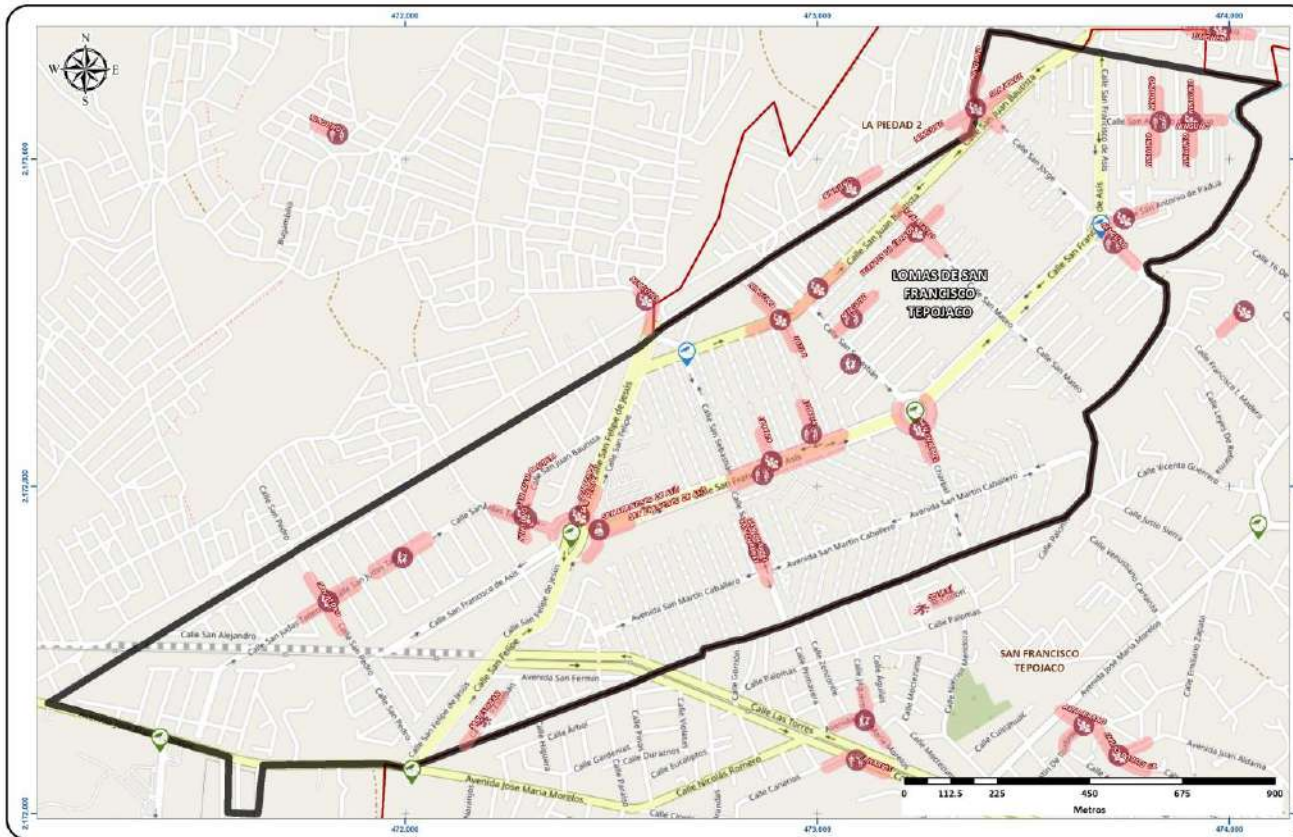

Horario	D	L	Ma	Mi	J	V	S	Total
00:00 - 02:59	0.0%	4.5%	4.5%	0.0%	0.0%	0.0%	0.0%	9.1%
03:00 - 05:59	0.0%	0.0%	4.5%	0.0%	0.0%	0.0%	0.0%	4.5%
06:00 - 08:59	13.6%	4.5%	0.0%	0.0%	0.0%	0.0%	0.0%	18.2%
09:00 - 11:59	0.0%	0.0%	0.0%	0.0%	9.1%	0.0%	0.0%	9.1%
12:00 - 14:59	0.0%	0.0%	0.0%	0.0%	0.0%	0.0%	0.0%	0.0%
15:00 - 17:59	0.0%	4.5%	0.0%	0.0%	0.0%	0.0%	0.0%	4.5%
18:00 - 20:59	18.2%	4.5%	0.0%	4.5%	0.0%	0.0%	4.5%	31.8%
21:00 - 23:59	4.5%	4.5%	4.5%	0.0%	4.5%	4.5%	0.0%	22.7%
Total	36.4%	22.7%	13.6%	4.5%	13.6%	4.5%	4.5%	100.0%

VIOLENCIA CONTRA LA MUJER

CALLE SAN JUDAS TADEO

Horario de atención: 06:00 - 08:59 DOMINGO

55%

VIOLENCIA FAMILIAR

CALLE FUENTES DE EUCLIPTOS

Horario de atención: 09:00 - 11:59 JUEVES

27%

VIOLENCIA DE PAREJA

CALLE SAN JUDAS TADEO

Horario de atención: 06:00 - 08:59 DOMINGO

9%

LESIONES

CALLE SAN FELIPE

Horario de atención: 18:00 - 20:59 DOMINGO

5%

HOMICIDIO

CALLE SAN ESTEBAN

Horario de atención: 06:00 - 08:59 LUNES

5%