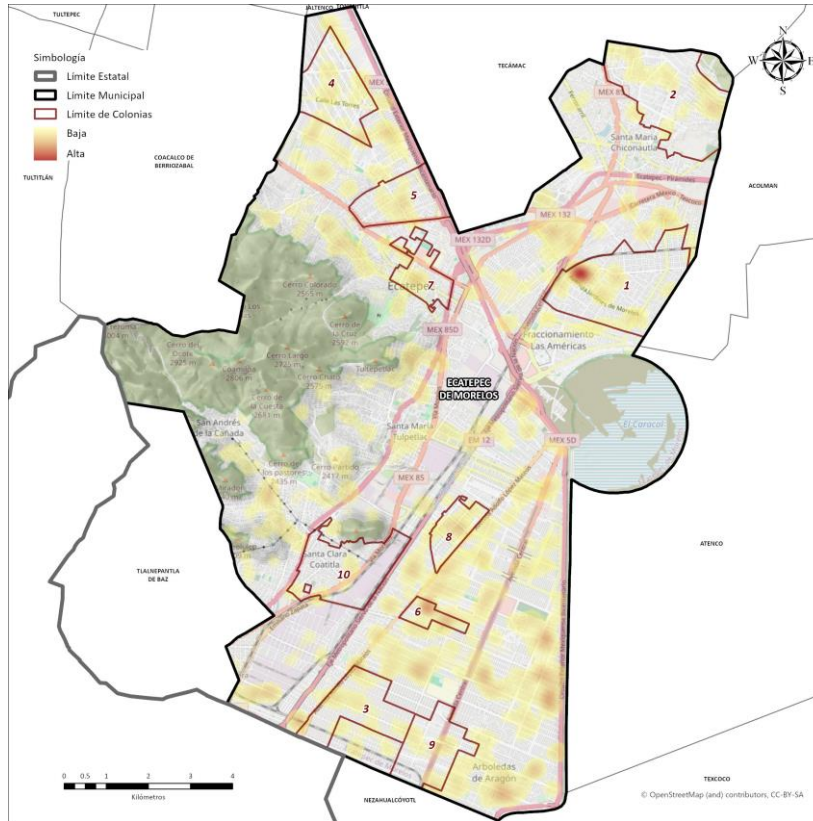

ECATEPEC DE MORELOS

1 al 31 de marzo de 2024

GOBIERNO DEL
ESTADO DE
MÉXICO

SEGURIDAD
SECRETARÍA DE SEGURIDAD

**VIOLENCIA DE GÉNERO
REPORTE EJECUTIVO**

Fuente: Fiscalía General de Justicia - Delitos Vinculados a Violencia de Género (FGJ-VG),
Fiscalía General de Justicia - Delitos de Alto Impacto (FGJ-DAI), Sistema de Emergencia 9-1-1
(SE911) y Sistema de Denuncia Anónima 089 (SDA089)

ABRIL 2024

Colonias repetidas en el periodo

No.	Colonia	Inc.	%	% Acum.
1	JARDINES DE MORELOS	45	5.23	5.23
2	CIUDAD CUAUHTÉMOC	35	4.07	9.30
3	GRANJAS VALLE DE GUADALUPE	18	2.09	11.40
4	LUIS DONALDO COLOSIO - LA LAGUNA - AMPLIACIÓN EL PROGRESO	17	1.98	13.37
5	EJIDOS DE SAN CRISTÓBAL	16	1.86	15.23
6	SAN AGUSTÍN 1RA. SECCIÓN	15	1.74	16.98
7	LA MONERA - RESIDENCIAL ECATEPEC	13	1.51	18.49
8	JARDINES DE SANTA CLARA	13	1.51	20.00
9	VALLE DE ARAGÓN 3RA. SECCIÓN	13	1.51	21.51
10	SANTA CLARA COATITLA	13	1.51	23.02

Composición de los datos por fuente:

FGJ-VG:	FGJ-DAI:	SE911:	SDA089:
0.00%	0.00%	98.72%	1.28%

Horario	D	L	Ma	Mi	J	V	S	Total
00:00 - 02:59	3.5%	5.3%	2.6%	2.3%	1.6%	3.0%	8.1%	26.5%
03:00 - 05:59	6.3%	1.9%	0.7%	1.2%	0.5%	1.9%	3.3%	15.6%
06:00 - 08:59	2.8%	1.6%	1.2%	1.4%	1.4%	1.4%	2.6%	12.3%
09:00 - 11:59	2.8%	2.6%	1.9%	2.3%	1.9%	4.2%	4.0%	19.5%
12:00 - 14:59	4.4%	2.8%	2.6%	4.0%	2.6%	2.3%	2.6%	21.2%
15:00 - 17:59	3.7%	5.1%	3.7%	1.9%	1.9%	5.1%	5.3%	26.7%
18:00 - 20:59	6.0%	4.2%	5.6%	3.0%	4.2%	5.1%	6.7%	34.9%
21:00 - 23:59	9.1%	4.2%	7.2%	7.9%	2.8%	6.7%	5.3%	43.3%
Total	38.6%	27.7%	25.3%	24.0%	16.7%	29.8%	37.9%	200.0%