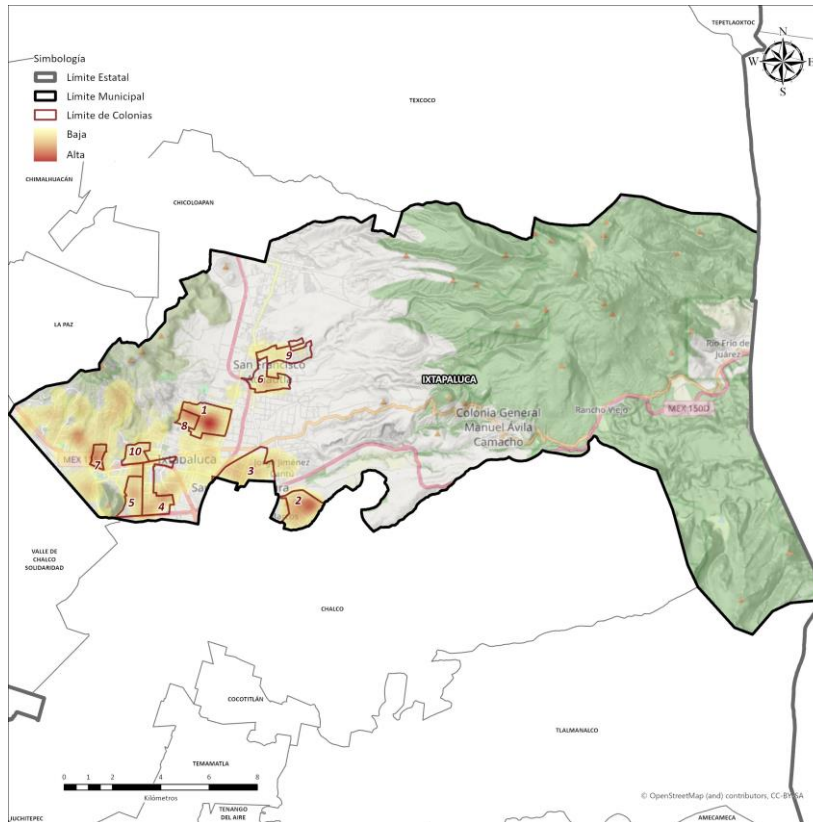

IXTAPALUCA

GOBIERNO DEL
ESTADO DE
MÉXICO

SEGURIDAD
SECRETARÍA DE SEGURIDAD

1 al 31 de marzo de 2024

**VIOLENCIA DE GÉNERO
REPORTE EJECUTIVO**

Fuente: Fiscalía General de Justicia - Delitos Vinculados a Violencia de Género (FGJ-VG),
Fiscalía General de Justicia - Delitos de Alto Impacto (FGJ-DAI), Sistema de Emergencia 9-1-1
(SE911) y Sistema de Denuncia Anónima 089 (SDA089)

ABRIL 2024

Colonias repetidas en el periodo

No.	Colonia	Inc.	%	% Acum.
1	LOS HÉROES	22	10.58	10.58
2	CUATRO VIENTOS	20	9.62	20.19
3	GUADALUPE	15	7.21	27.40
4	GEOVILLAS SANTA BÁRBARA	12	5.77	33.17
5	ALFREDO DEL MAZO	9	4.33	37.50
6	TEJALPA	8	3.85	41.35
7	LOMA BONITA	7	3.37	44.71
8	GEOVILLAS JESÚS MARÍA	6	2.88	47.60
9	SAN FRANCISCO	6	2.88	50.48
10	HORNOS DE SANTA BÁRBARA	5	2.40	52.88

DELITOS	INCIDENCIA	% DE INCIDENCIA
VIOLENCIA CONTRA LA MUJER	112	53.85
VIOLENCIA FAMILIAR	56	26.92
VIOLENCIA DE PAREJA	24	11.54
LESIONES	15	7.21
SUSTRACCIÓN DE HIJO	1	0.48
TOTAL GENERAL	208	100.0%

Composición de los datos por fuente:

FGJ-VG: 0.00%	FGJ-DAI: 0.00%	SE911: 100.00%	SDA089: 0.00%
------------------	-------------------	-------------------	------------------

Horario	D	L	Ma	Mi	J	V	S	Total
00:00 - 02:59	5.8%	7.7%	2.9%	0.0%	2.9%	1.9%	3.8%	25.0%
03:00 - 05:59	5.8%	2.9%	2.9%	0.0%	1.0%	0.0%	5.8%	18.3%
06:00 - 08:59	1.9%	1.0%	0.0%	1.0%	0.0%	1.9%	3.8%	9.6%
09:00 - 11:59	7.7%	1.0%	1.9%	1.9%	0.0%	2.9%	3.8%	19.2%
12:00 - 14:59	7.7%	5.8%	3.8%	4.8%	1.9%	1.9%	2.9%	28.8%
15:00 - 17:59	7.7%	3.8%	1.0%	2.9%	1.0%	3.8%	2.9%	23.1%
18:00 - 20:59	5.8%	5.8%	3.8%	4.8%	1.9%	2.9%	10.6%	35.6%
21:00 - 23:59	2.9%	7.7%	9.6%	1.9%	1.9%	7.7%	8.7%	40.4%
Total	45.2%	35.6%	26.0%	17.3%	10.6%	23.1%	42.3%	200.0%