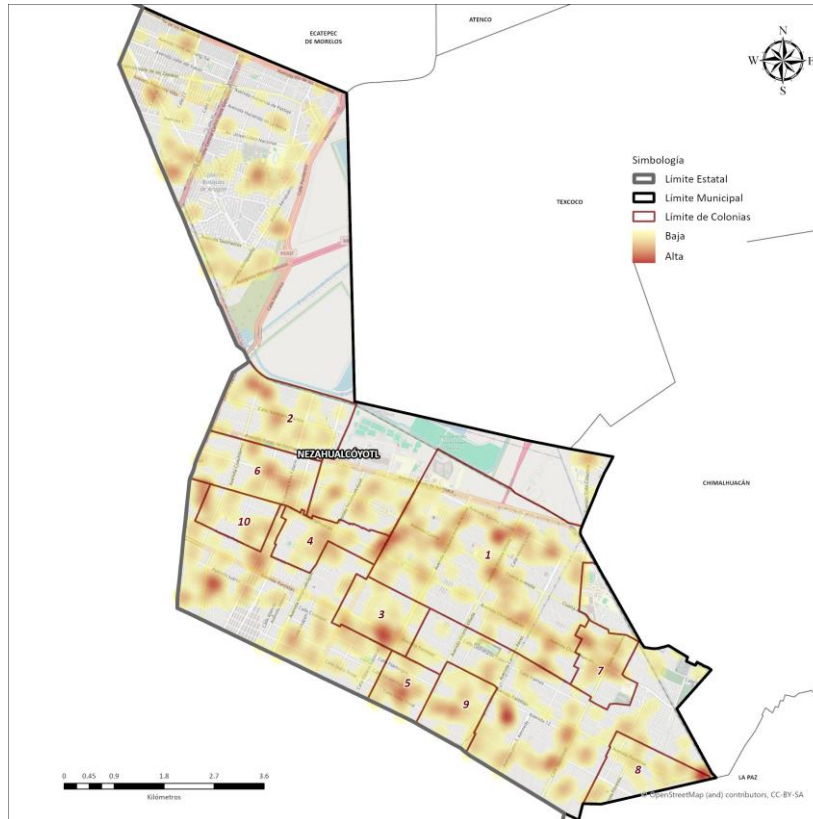

NEZAHUALCÓYOTL

GOBIERNO DEL
ESTADO DE
MÉXICO

SEGURIDAD
SECRETARÍA DE SEGURIDAD

1 al 31 de marzo de 2024

**VIOLENCIA DE GÉNERO
REPORTE EJECUTIVO**

Fuente: Fiscalía General de Justicia - Delitos Vinculados a Violencia de Género (FGJ-VG),
Fiscalía General de Justicia - Delitos de Alto Impacto (FGJ-DAI), Sistema de Emergencia 9-1-1
(SE911) y Sistema de Denuncia Anónima 089 (SDA089)

ABRIL 2024

Colonias repetidas en el periodo

No.	Colonia	Inc.	%	% Acum.
1	BENITO JUÁREZ	90	19.96	19.96
2	EL SOL	23	5.10	25.06
3	EVOLUCIÓN	22	4.88	29.93
4	AGUA AZUL	19	4.21	34.15
5	METROPOLITANA 3RA. SECCIÓN	17	3.77	37.92
6	ESTADO DE MÉXICO	17	3.77	41.69
7	ESPERANZA	16	3.55	45.23
8	REFORMA	15	3.33	48.56
9	GENERAL VICENTE VILLADA	14	3.10	51.66
10	MARAVILLAS	12	2.66	54.32

DELITOS	INCIDENCIA	% DE INCIDENCIA
VIOLENCIA CONTRA LA MUJER	244	54.10
VIOLENCIA FAMILIAR	113	25.06
LESIONES	51	11.31
VIOLENCIA DE PAREJA	34	7.54
HOSTIGAMIENTO Y ACOSO SEXUAL	6	1.33
SUSTRACCIÓN DE HIJO	1	0.22
VIOLENCIA DE GÉNERO	1	0.22
TRATA DE PERSONAS	1	0.22
TOTAL GENERAL	451	100.0%

Composición de los datos por fuente:

FGJ-VG: 0.00%	FGJ-DAI: 0.00%	SE911: 98.23%	SDA089: 1.77%
------------------	-------------------	------------------	------------------

Horario	D	L	Ma	Mi	J	V	S	Total
00:00 - 02:59	5.3%	9.3%	2.2%	3.5%	3.5%	3.1%	7.1%	34.1%
03:00 - 05:59	4.9%	0.9%	1.3%	0.9%	0.9%	2.7%	6.2%	17.7%
06:00 - 08:59	2.7%	1.8%	1.3%	1.8%	0.9%	2.2%	1.8%	12.4%
09:00 - 11:59	3.5%	3.1%	3.1%	2.2%	1.3%	2.2%	2.7%	18.2%
12:00 - 14:59	4.9%	4.0%	1.8%	2.2%	3.5%	3.5%	4.0%	23.9%
15:00 - 17:59	2.2%	3.1%	1.3%	4.9%	1.8%	3.1%	3.1%	19.5%
18:00 - 20:59	5.8%	4.9%	5.8%	5.8%	2.2%	6.2%	5.8%	36.4%
21:00 - 23:59	5.3%	4.9%	6.7%	4.0%	4.0%	8.0%	4.9%	37.7%
Total	34.6%	31.9%	23.5%	25.3%	18.2%	31.0%	35.5%	200.0%