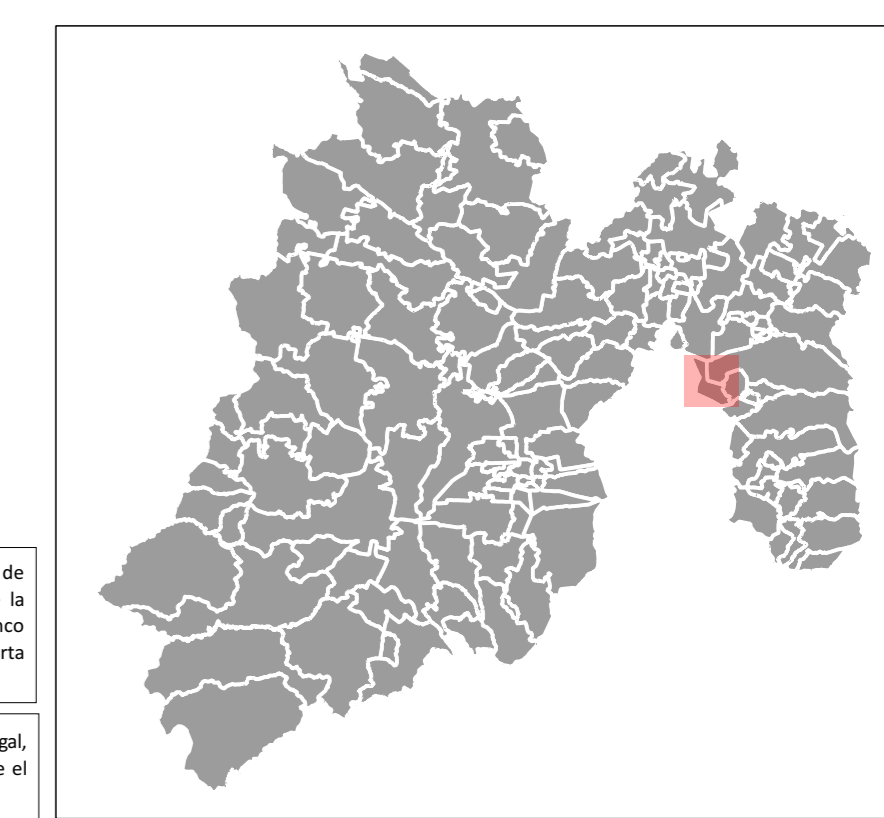

Elaboró: Área de Cartografía Digital
Fuente: Base Cartográfica INEGI, IGCEM, INE