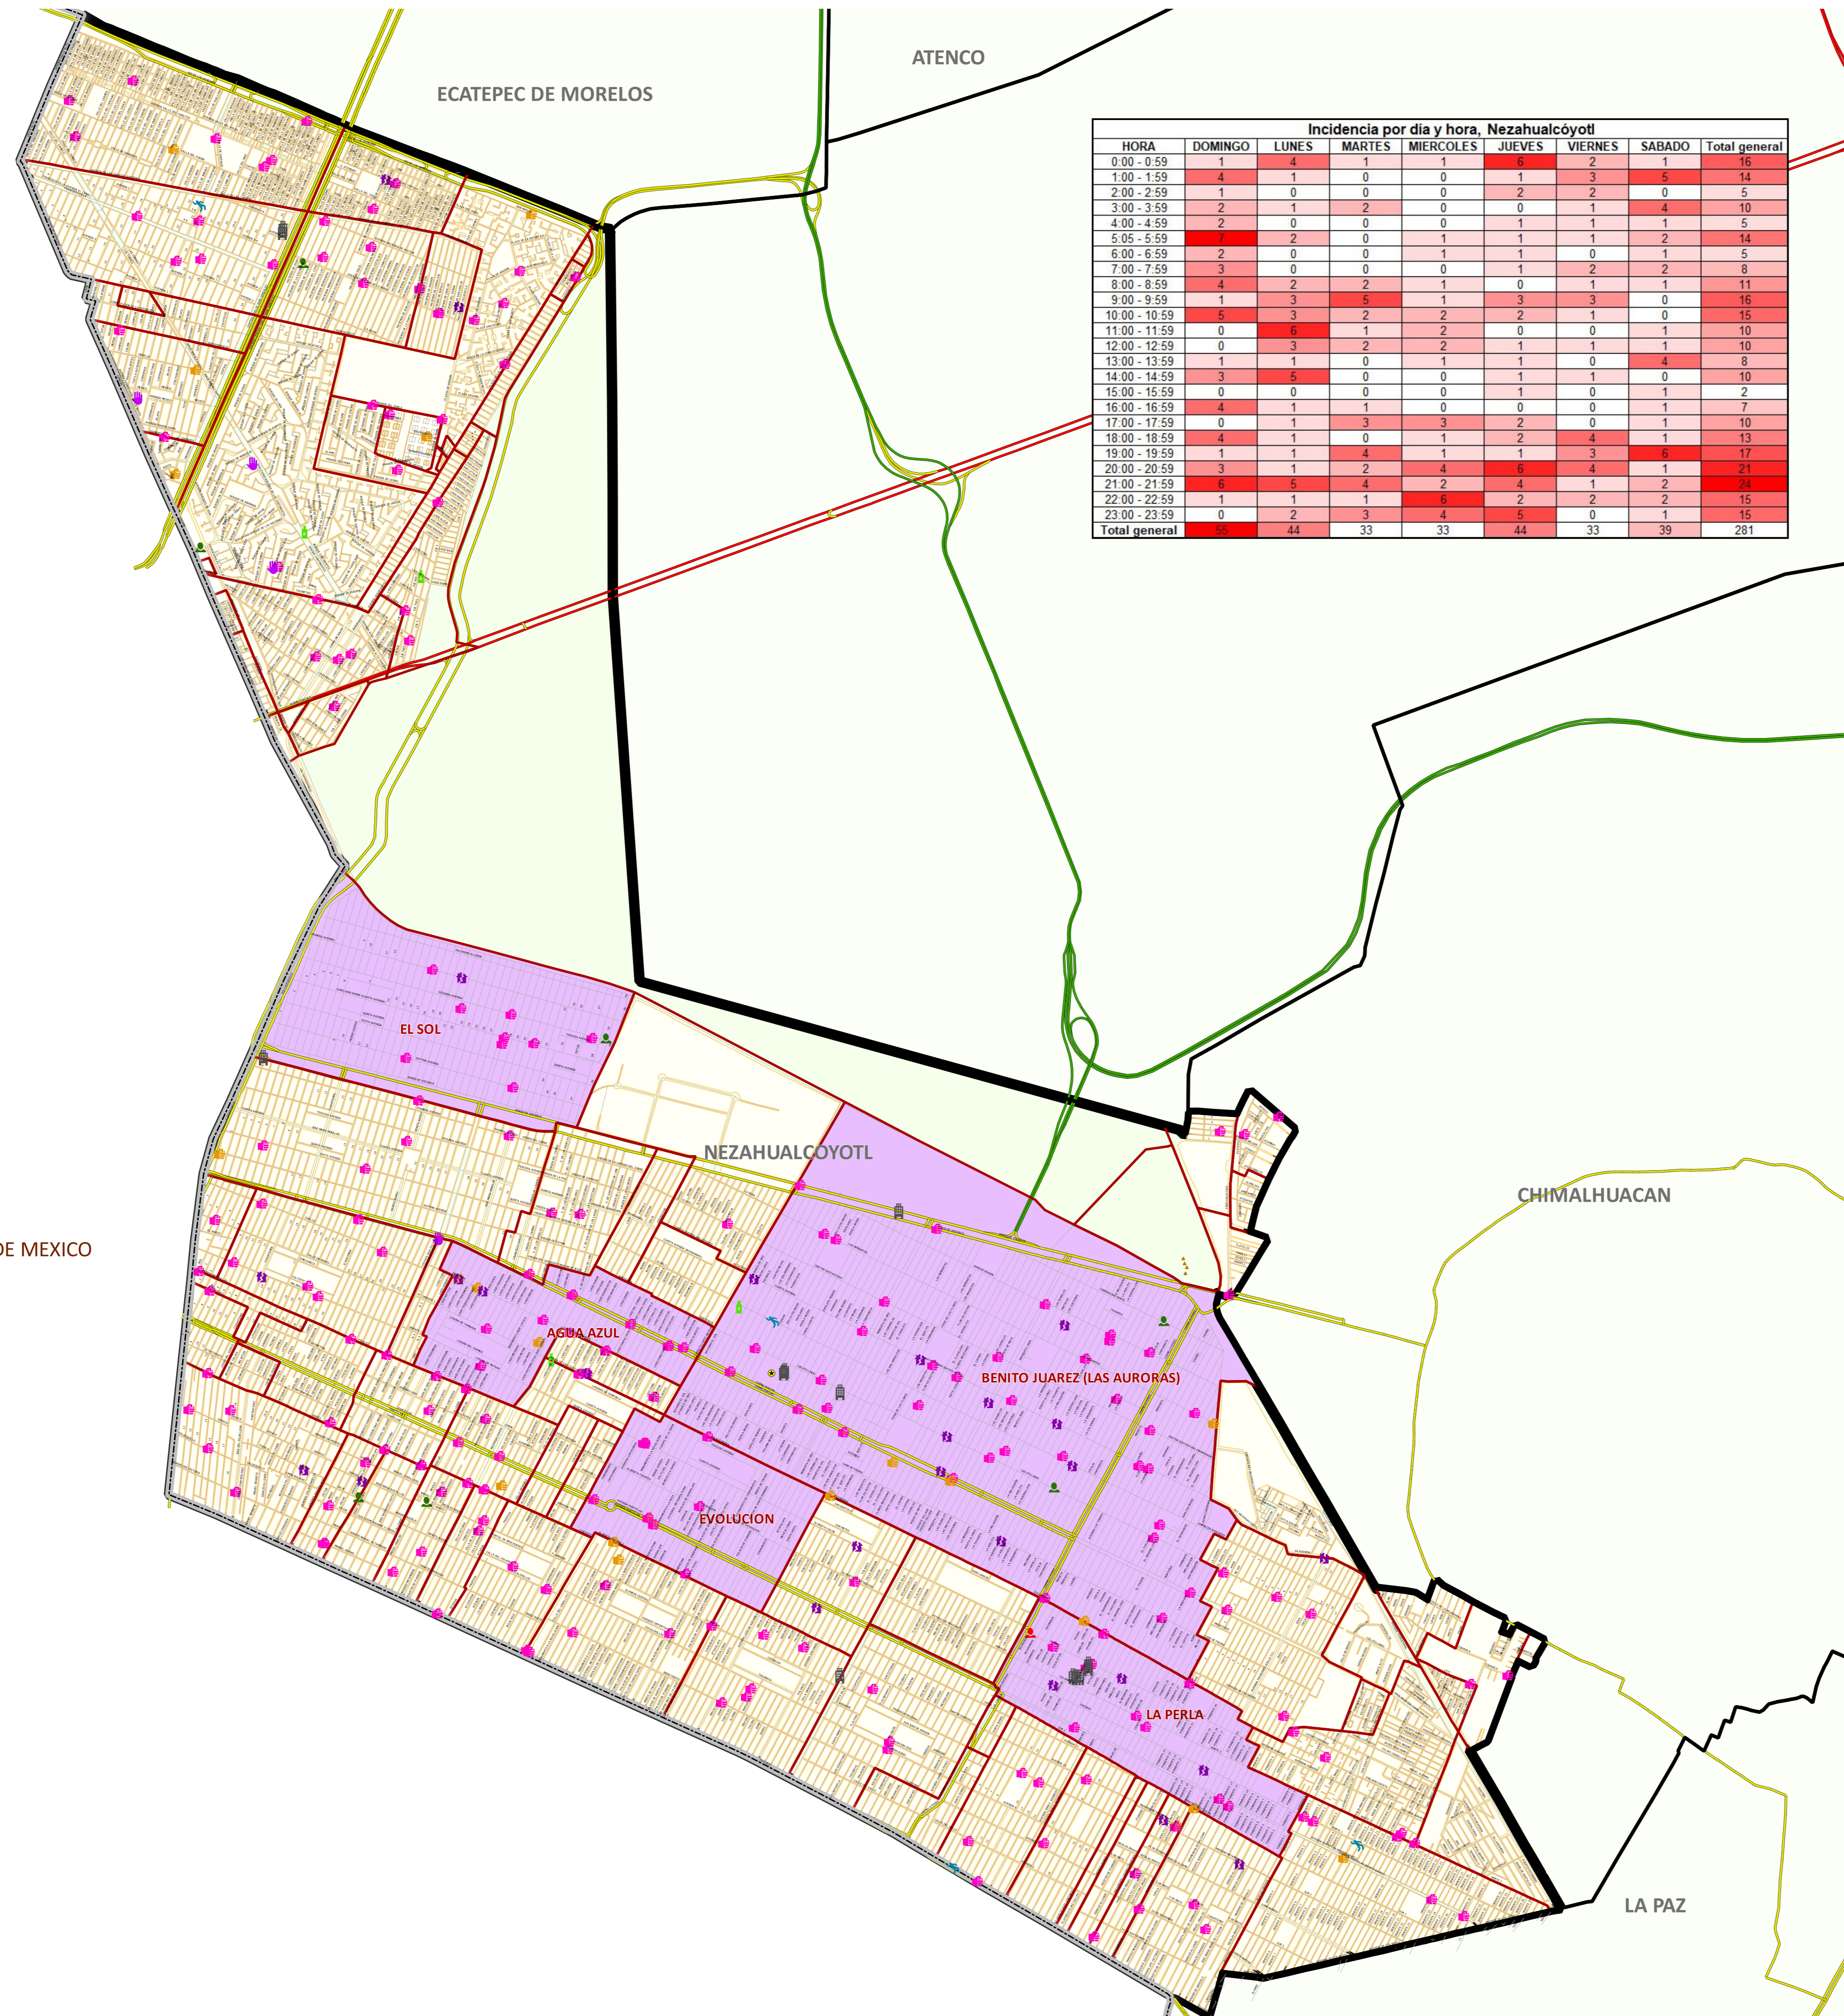

Secretaría de Seguridad
Dirección General de Desarrollo Institucional e Innovación

Violencia contra la Mujer

Nezahualcóyotl

Del 01 al 30 de Junio del 2023

Simbología

- Cabecera Municipal
- Infraestructura Gubernamental
- Incidencia Delictiva 089 [4]
- Venta de drogas [4]
- Incidencia Delictiva 911 [281]
- Abuso sexual [1]
- Acoso u hostigamiento sexual [7]
- Homicidio [4]
- Violación [4]
- Violencia contra la mujer [218]
- Violencia de pareja [21]
- Violencia familiar [26]

Vías Principales

- Carretera Estatal
- Carretera Federal
- Vialidad en Zona Urbana
- Eje de calles
- Colonias de mayor incidencia
- Límite de colonias
- Manzanas
- Caserío disperso
- Municipios Colindantes
- Límite Municipal
- Límite Estatal

Incidencia por día y hora, Nezahualcóyotl								
HORA	DOMINGO	LUNES	MARTES	MIÉRCOLES	JUEVES	VIERNES	SABADO	Total general
0:00 - 0:59	1	4	1	1	9	2	1	19
1:00 - 1:59	4	1	0	0	1	3	5	14
2:00 - 2:59	1	0	0	0	2	2	0	5
3:00 - 3:59	2	1	2	0	0	1	4	10
4:00 - 4:59	2	0	0	0	1	1	1	5
5:00 - 5:59	7	2	0	1	1	1	2	14
6:00 - 6:59	2	0	0	1	1	0	1	5
7:00 - 7:59	3	0	0	0	1	2	2	8
8:00 - 8:59	4	2	2	1	0	1	1	11
9:00 - 9:59	1	3	5	1	3	3	0	16
10:00 - 10:59	5	3	2	2	2	1	0	15
11:00 - 11:59	0	6	1	2	0	0	1	10
12:00 - 12:59	0	3	2	2	1	1	1	10
13:00 - 13:59	1	1	0	1	1	0	4	8
14:00 - 14:59	3	5	0	0	1	1	0	10
15:00 - 15:59	0	0	0	0	1	0	1	2
16:00 - 16:59	4	1	1	0	0	0	1	7
17:00 - 17:59	0	1	3	3	2	0	1	10
18:00 - 18:59	4	1	0	1	2	4	0	13
19:00 - 19:59	1	1	4	1	1	3	6	17
20:00 - 20:59	3	1	2	4	6	4	1	21
21:00 - 21:59	6	5	4	2	4	1	2	24
22:00 - 22:59	1	1	1	6	2	2	2	15
23:00 - 23:59	0	2	3	4	5	0	1	15
Total general	55	44	33	33	44	33	39	281