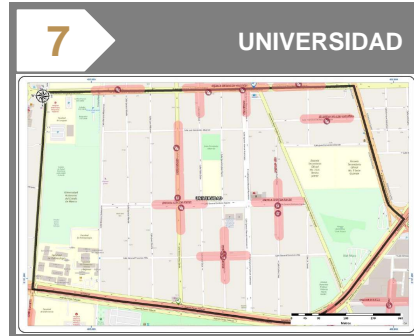

VIOLENCIA CONTRA LA MUJER	18:00 - 20:59	70%
	VIOLENCIA DE PAREJA	21:00 - 23:59	30%