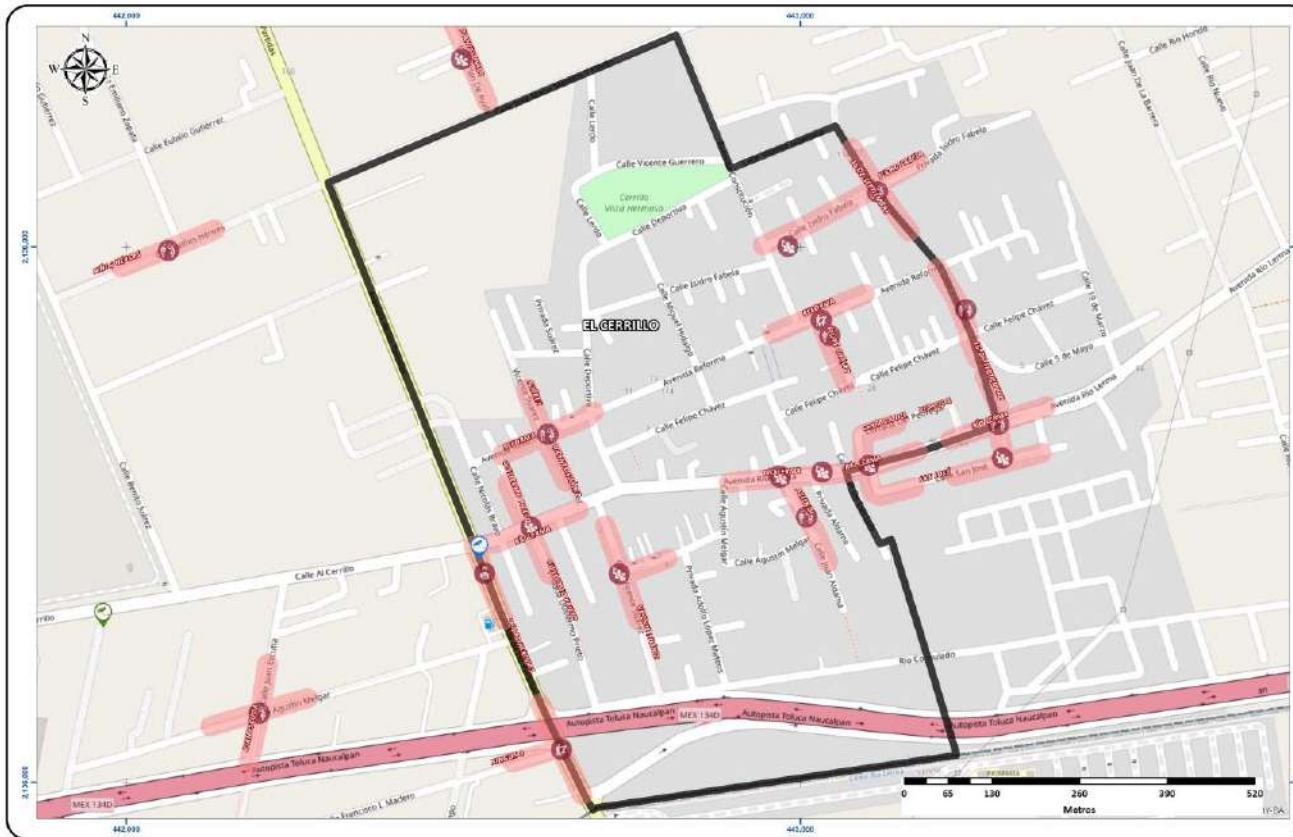

VIOLENCIA CONTRA LA MUJER

CALLE LEONA VICARIO

Horario de atención **18:00 - 20:59**
VIERNES

60%

VIOLENCIA FAMILIAR

CALLE 16 DE SEPTIEMBRE ORIENTE

Horario de atención **21:00 - 23:59**
LUNES

30%

VIOLENCIA DE PAREJA

CALLE MELCHOR OCAMPO

Horario de atención **21:00 - 23:59**
SÁBADO

10%

Horario	D	L	Ma	Mi	J	V	S	Total
00:00 - 02:59	10.0%	0.0%	0.0%	0.0%	0.0%	0.0%	0.0%	10.0%
03:00 - 05:59	0.0%	0.0%	0.0%	0.0%	0.0%	0.0%	0.0%	0.0%
06:00 - 08:59	0.0%	0.0%	0.0%	0.0%	0.0%	0.0%	0.0%	0.0%
09:00 - 11:59	10.0%	0.0%	0.0%	0.0%	0.0%	0.0%	0.0%	10.0%
12:00 - 14:59	0.0%	0.0%	0.0%	0.0%	0.0%	0.0%	0.0%	0.0%
15:00 - 17:59	0.0%	0.0%	0.0%	0.0%	10.0%	0.0%	10.0%	20.0%
18:00 - 20:59	0.0%	10.0%	0.0%	0.0%	0.0%	10.0%	0.0%	20.0%
21:00 - 23:59	10.0%	20.0%	0.0%	0.0%	0.0%	0.0%	10.0%	40.0%
Total	30.0%	30.0%	0.0%	0.0%	10.0%	10.0%	20.0%	100.0%

VIOLENCIA CONTRA LA MUJER

AVENIDA RÍO LERMA

Horario de atención: **15:00 - 17:59 LUNES**

50%

VIOLENCIA FAMILIAR

AVENIDA RÍO LERMA

Horario de atención: **12:00 - 14:59 MIÉRCOLES**

40%