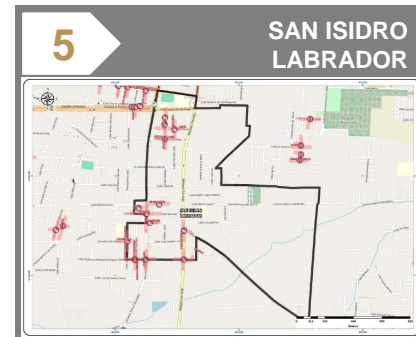

VIOLENCIA CONTRA LA MUJER	21:00 - 23:59	91%
	VIOLENCIA FAMILIAR	09:00 - 11:59	9%