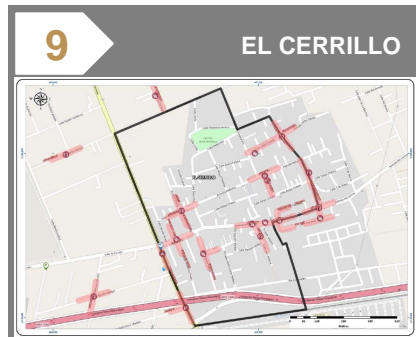

VIOLENCIA CONTRA LA MUJER	15:00 - 17:59	50%
	VIOLENCIA FAMILIAR	12:00 - 14:59	40%
	VIOLENCIA DE PAREJA	21:00 - 23:59	10%