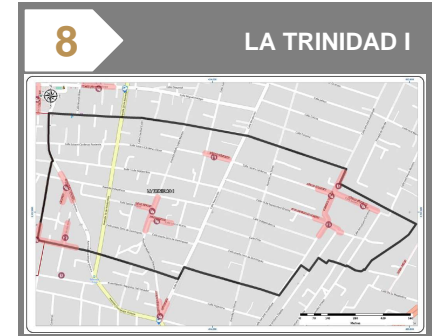

VIOLENCIA CONTRA LA MUJER	18:00 - 20:59	60%
	VIOLENCIA FAMILIAR	21:00 - 23:59 15:00 - 17:59	30%
	VIOLENCIA DE PAREJA	21:00 - 23:59	10%