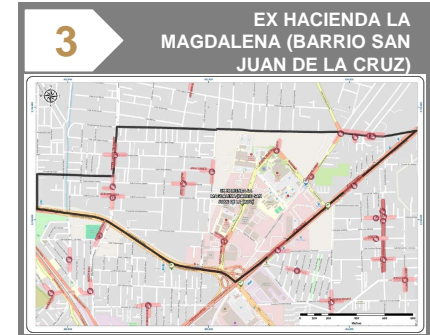

VIOLENCIA CONTRA LA MUJER	21:00 - 23:59	43%
	VIOLENCIA FAMILIAR	09:00 - 11:59 15:00 - 17:59	21%
	VIOLENCIA DE PAREJA	06:00 - 08:59	14%