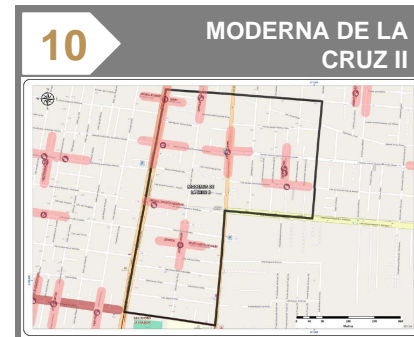

VIOLENCIA CONTRA LA MUJER	12:00 - 14:59	56%
	VIOLENCIA DE PAREJA	09:00 - 11:59 21:00 - 23:59	22%
	VIOLENCIA FAMILIAR	03:00 - 05:59	11%