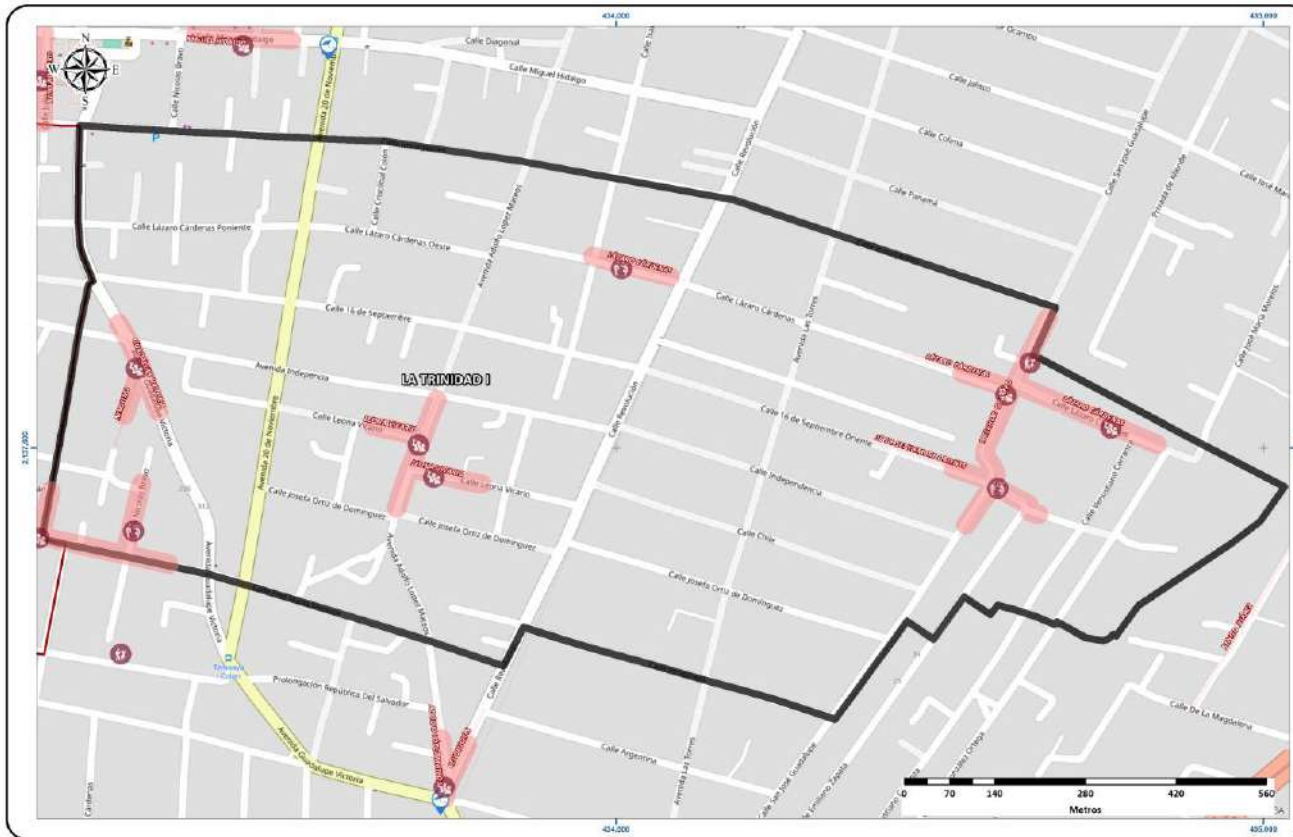

VIOLENCIA CONTRA LA MUJER

CALLE LEONA VICARIO

Horario de atención **18:00 - 20:59**
VIERNES

60%

VIOLENCIA FAMILIAR

CALLE 16 DE SEPTIEMBRE ORIENTE

Horario de atención **21:00 - 23:59**
LUNES

30%

VIOLENCIA DE PAREJA

CALLE MELCHOR OCAMPO

Horario de atención **21:00 - 23:59**
SÁBADO

10%

Horario	D	L	Ma	Mi	J	V	S	Total
00:00 - 02:59	10.0%	0.0%	0.0%	0.0%	0.0%	0.0%	0.0%	10.0%
03:00 - 05:59	0.0%	0.0%	0.0%	0.0%	0.0%	0.0%	0.0%	0.0%
06:00 - 08:59	0.0%	0.0%	0.0%	0.0%	0.0%	0.0%	0.0%	0.0%
09:00 - 11:59	10.0%	0.0%	0.0%	0.0%	0.0%	0.0%	0.0%	10.0%
12:00 - 14:59	0.0%	0.0%	0.0%	0.0%	0.0%	0.0%	0.0%	0.0%
15:00 - 17:59	0.0%	0.0%	0.0%	0.0%	10.0%	0.0%	10.0%	20.0%
18:00 - 20:59	0.0%	10.0%	0.0%	0.0%	0.0%	10.0%	0.0%	20.0%
21:00 - 23:59	10.0%	20.0%	0.0%	0.0%	0.0%	0.0%	10.0%	40.0%
Total	30.0%	30.0%	0.0%	0.0%	10.0%	10.0%	20.0%	100.0%