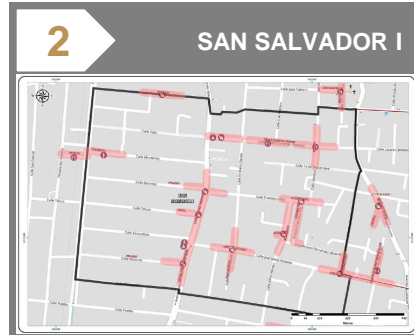

VIOLENCIA CONTRA LA MUJER	18:00 - 20:59	53%
	LESIONES	21:00 - 23:59 18:00 - 20:59	20%
	VIOLENCIA FAMILIAR	18:00 - 20:59 09:00 - 11:59	13%