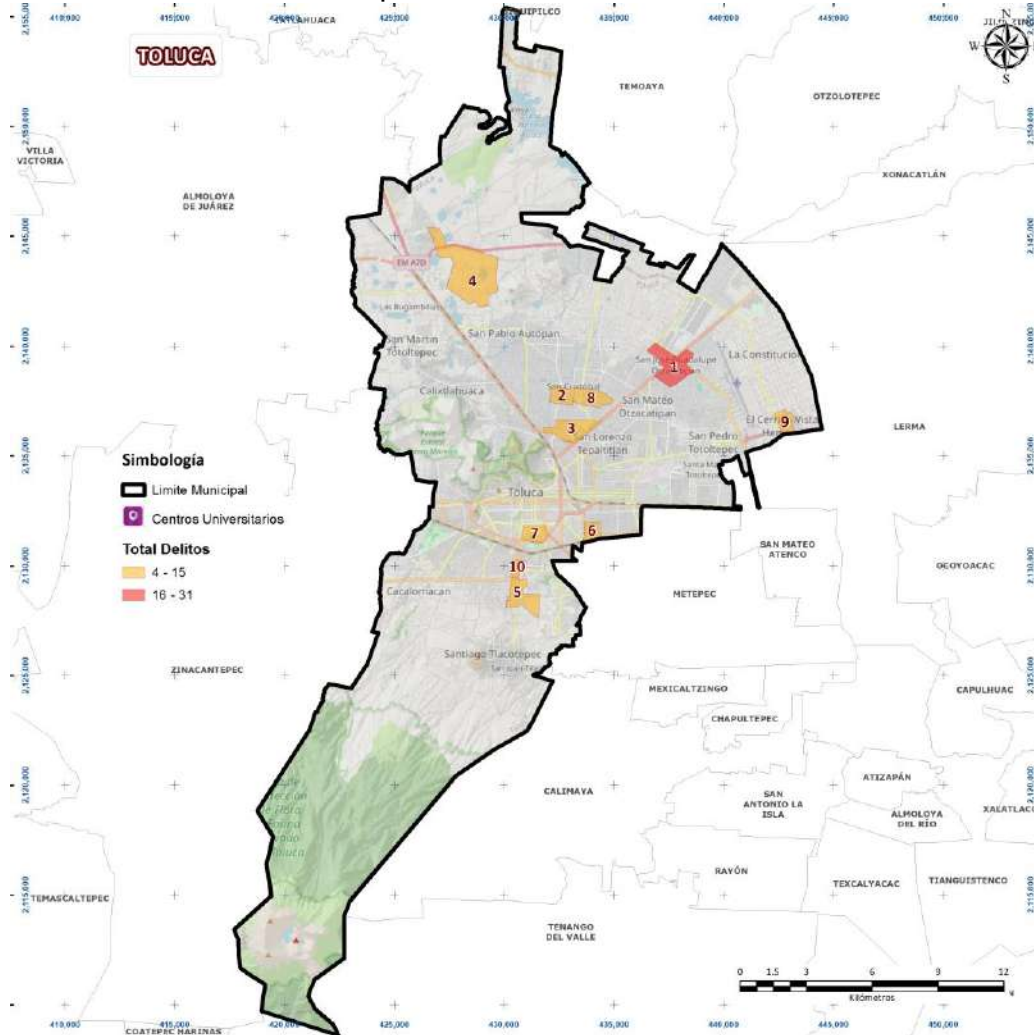

GOBIERNO DEL
ESTADO DE
MÉXICO

SEGURIDAD
SECRETARÍA DE SEGURIDAD

TOLUCA

1 al 30 de abril de 2024

VIOLENCIA DE GÉNERO REPORTE EJECUTIVO

Fuente: Fiscalía General de Justicia - Delitos Vinculados a Violencia de Género (FGJ-VG),
Fiscalía General de Justicia - Delitos de Alto Impacto (FGJ-DAI), Sistema de Emergencia 9-1-1
(SE911) y Sistema de Denuncia Anónima 089 (SDA089)

MAYO 2024

- Cabe destacar, que derivado de este análisis para el mes de abril en el municipio de Toluca, se identificaron diez colonias de atención prioritaria, las cuales concentran el 15% de la incidencia del municipio.

Colonias repetidas en el periodo

No.	Colonia	Inc.	%	% Acum.
1	SAN JOSÉ GUADALUPE OTZACATIPAN	20	2.39	2.39
2	SAN SALVADOR I	15	1.79	4.18
3	EX HACIENDA LA MAGDALENA (BARRIO SAN JUAN DE LA CRUZ)	14	1.67	5.85
4	SAN CARLOS AUTOPAN	12	1.43	7.28
5	SAN ISIDRO LABRADOR	11	1.31	8.59
6	16 DE SEPTIEMBRE	11	1.31	9.90
7	UNIVERSIDAD	10	1.19	11.10
8	LA TRINIDAD I	10	1.19	12.29
9	EL CERRILLO	10	1.19	13.48
10	MODERNA DE LA CRUZ II	9	1.07	14.56