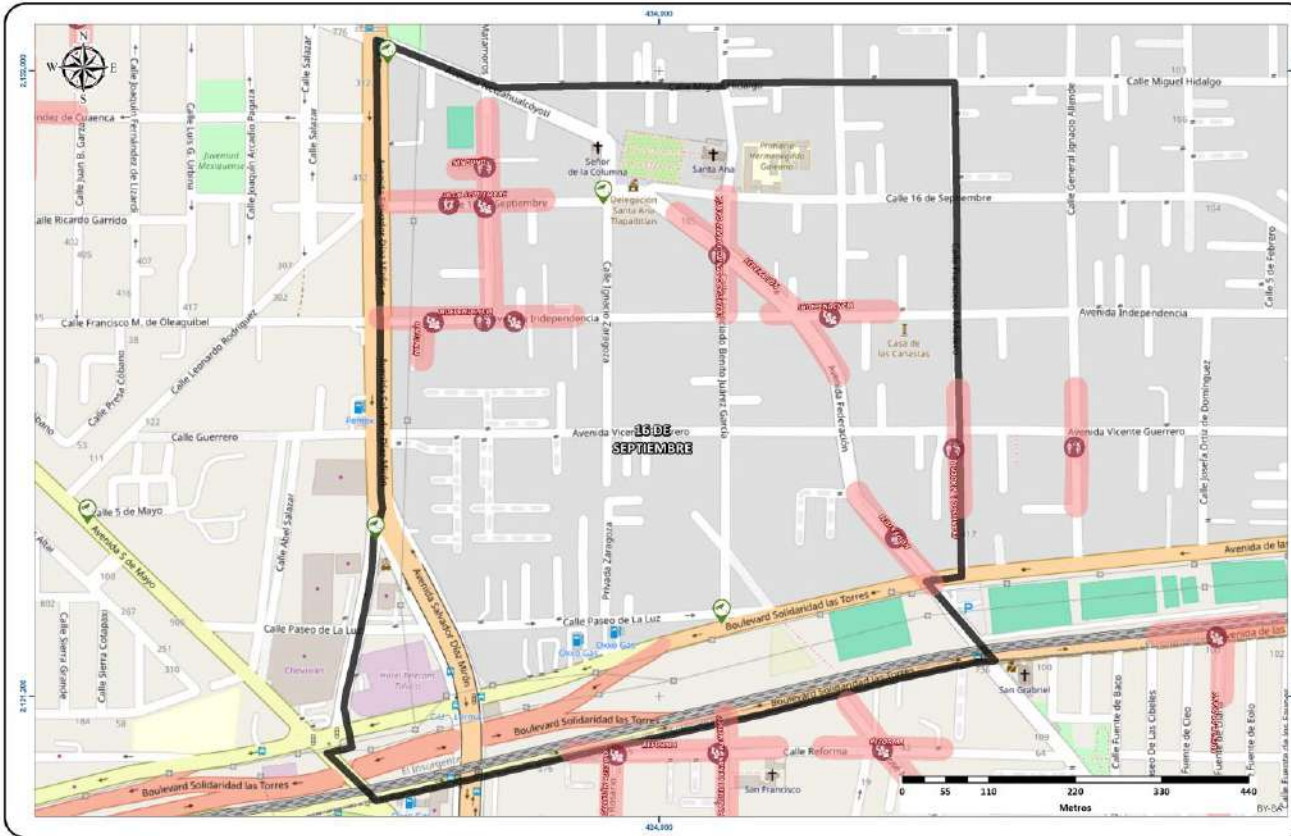

VIOLENCIA CONTRA LA MUJER

CALLE INDEPENDENCIA

Horario de atención
**18:00 - 20:59
SÁBADO**

36%

VIOLENCIA FAMILIAR

CALLE MATAMOROS

Horario de atención
**15:00 - 17:59
VIERNES**

36%

VIOLENCIA DE PAREJA

CALLE MATAMOROS

Horario de atención
**21:00 - 23:59
LUNES**

18%

LESIONES

CALLE FEDERACIÓN

Horario de atención
**12:00 - 14:59
DOMINGO**

9%

Horario	D	L	Ma	Mi	J	V	S	Total
00:00 - 02:59	0.0%	0.0%	0.0%	0.0%	0.0%	0.0%	0.0%	0.0%
03:00 - 05:59	0.0%	0.0%	0.0%	0.0%	0.0%	0.0%	0.0%	0.0%
06:00 - 08:59	0.0%	0.0%	0.0%	0.0%	0.0%	0.0%	0.0%	0.0%
09:00 - 11:59	0.0%	0.0%	0.0%	0.0%	0.0%	0.0%	0.0%	0.0%
12:00 - 14:59	9.1%	0.0%	0.0%	0.0%	0.0%	0.0%	0.0%	9.1%
15:00 - 17:59	0.0%	0.0%	0.0%	0.0%	0.0%	9.1%	0.0%	9.1%
18:00 - 20:59	0.0%	0.0%	0.0%	27.3%	0.0%	0.0%	27.3%	54.5%
21:00 - 23:59	9.1%	9.1%	0.0%	0.0%	0.0%	0.0%	9.1%	27.3%
Total	18.2%	9.1%	0.0%	27.3%	0.0%	9.1%	36.4%	100.0%