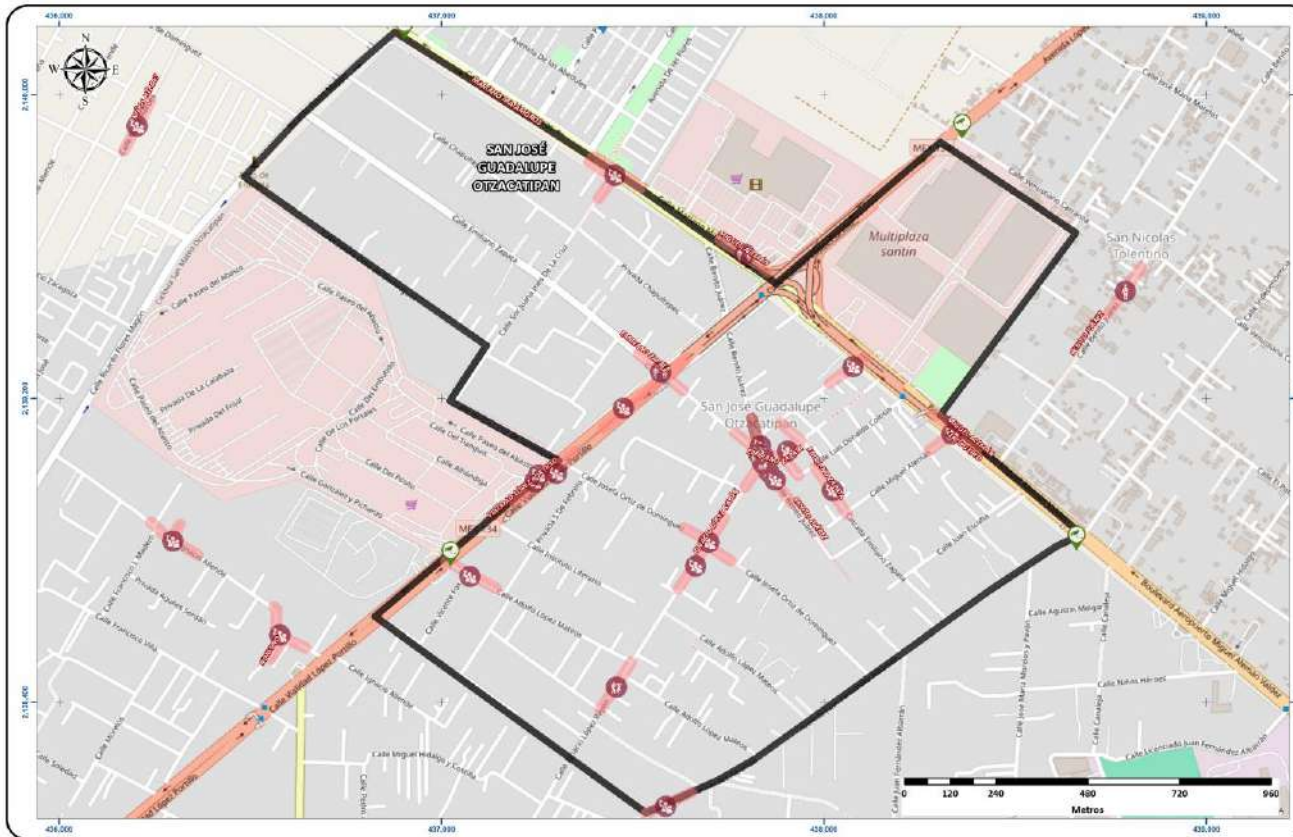

VIOLENCIA CONTRA LA MUJER

CALLE MARIANO MATAMOROS

Horario de atención **18:00 - 20:59 DOMINGO**

70%

VIOLENCIA FAMILIAR

CALLE BENITO JUÁREZ

Horario de atención **00:00 - 02:59 DOMINGO**

20%

VIOLENCIA DE PAREJA

CALLE BENITO JUÁREZ

Horario de atención **03:00 - 05:59 DOMINGO**

10%

Horario	D	L	Ma	Mi	J	V	S	Total
00:00 - 02:59	10.0%	0.0%	0.0%	0.0%	0.0%	0.0%	0.0%	10.0%
03:00 - 05:59	20.0%	0.0%	0.0%	0.0%	0.0%	0.0%	5.0%	25.0%
06:00 - 08:59	5.0%	0.0%	0.0%	0.0%	0.0%	0.0%	0.0%	5.0%
09:00 - 11:59	0.0%	0.0%	5.0%	0.0%	0.0%	0.0%	0.0%	5.0%
12:00 - 14:59	0.0%	0.0%	0.0%	5.0%	0.0%	0.0%	5.0%	10.0%
15:00 - 17:59	0.0%	0.0%	0.0%	0.0%	0.0%	0.0%	5.0%	5.0%
18:00 - 20:59	15.0%	5.0%	0.0%	0.0%	0.0%	0.0%	5.0%	25.0%
21:00 - 23:59	0.0%	5.0%	0.0%	5.0%	0.0%	5.0%	0.0%	15.0%
Total	50.0%	10.0%	5.0%	10.0%	0.0%	5.0%	20.0%	100.0%