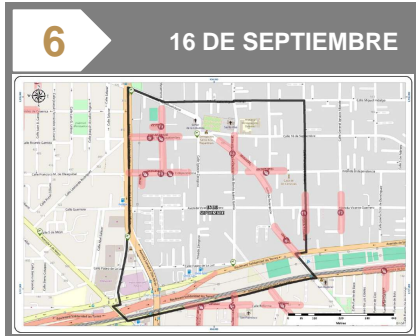

VIOLENCIA CONTRA LA MUJER	18:00 - 20:59 21:00 - 23:59	36%
	VIOLENCIA FAMILIAR	18:00 - 20:59	36%
	VIOLENCIA DE PAREJA	21:00 - 23:59 18:00 - 20:59	18%