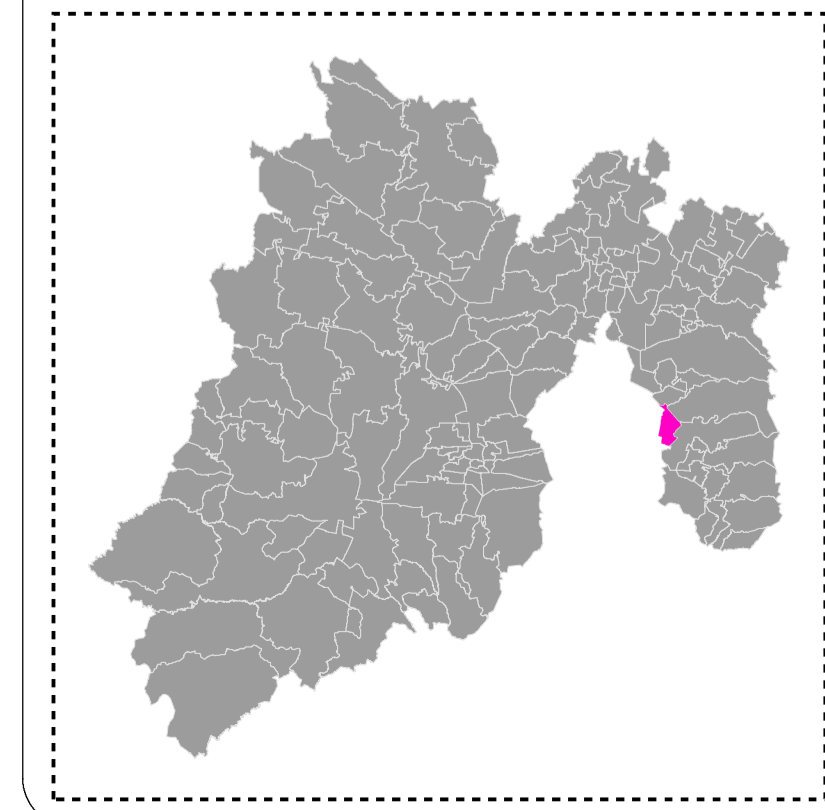

Violencia contra la Mujer

Valle de Chalco

Del 01 al 31 de Mayo del 2021

Simbología

- Cabecera Municipal
- **Incidencia Delictiva**
- Homicidio 3
- Violencia contra la mujer 101
- Violencia de pareja 12
- Violencia familiar 19
- **Vías Principales**
- Carretera Estatal
- Carretera Federal
- Eje de Calles
- Colonias de mayor incidencia
- Límite de Colonias
- Límite Estatal
- Límite Municipal
- Valle de Chalco Solidaridad

Elaboró: Departamento de Cartografía
Fuente: Base Cartográfica INEGI, IGCEM