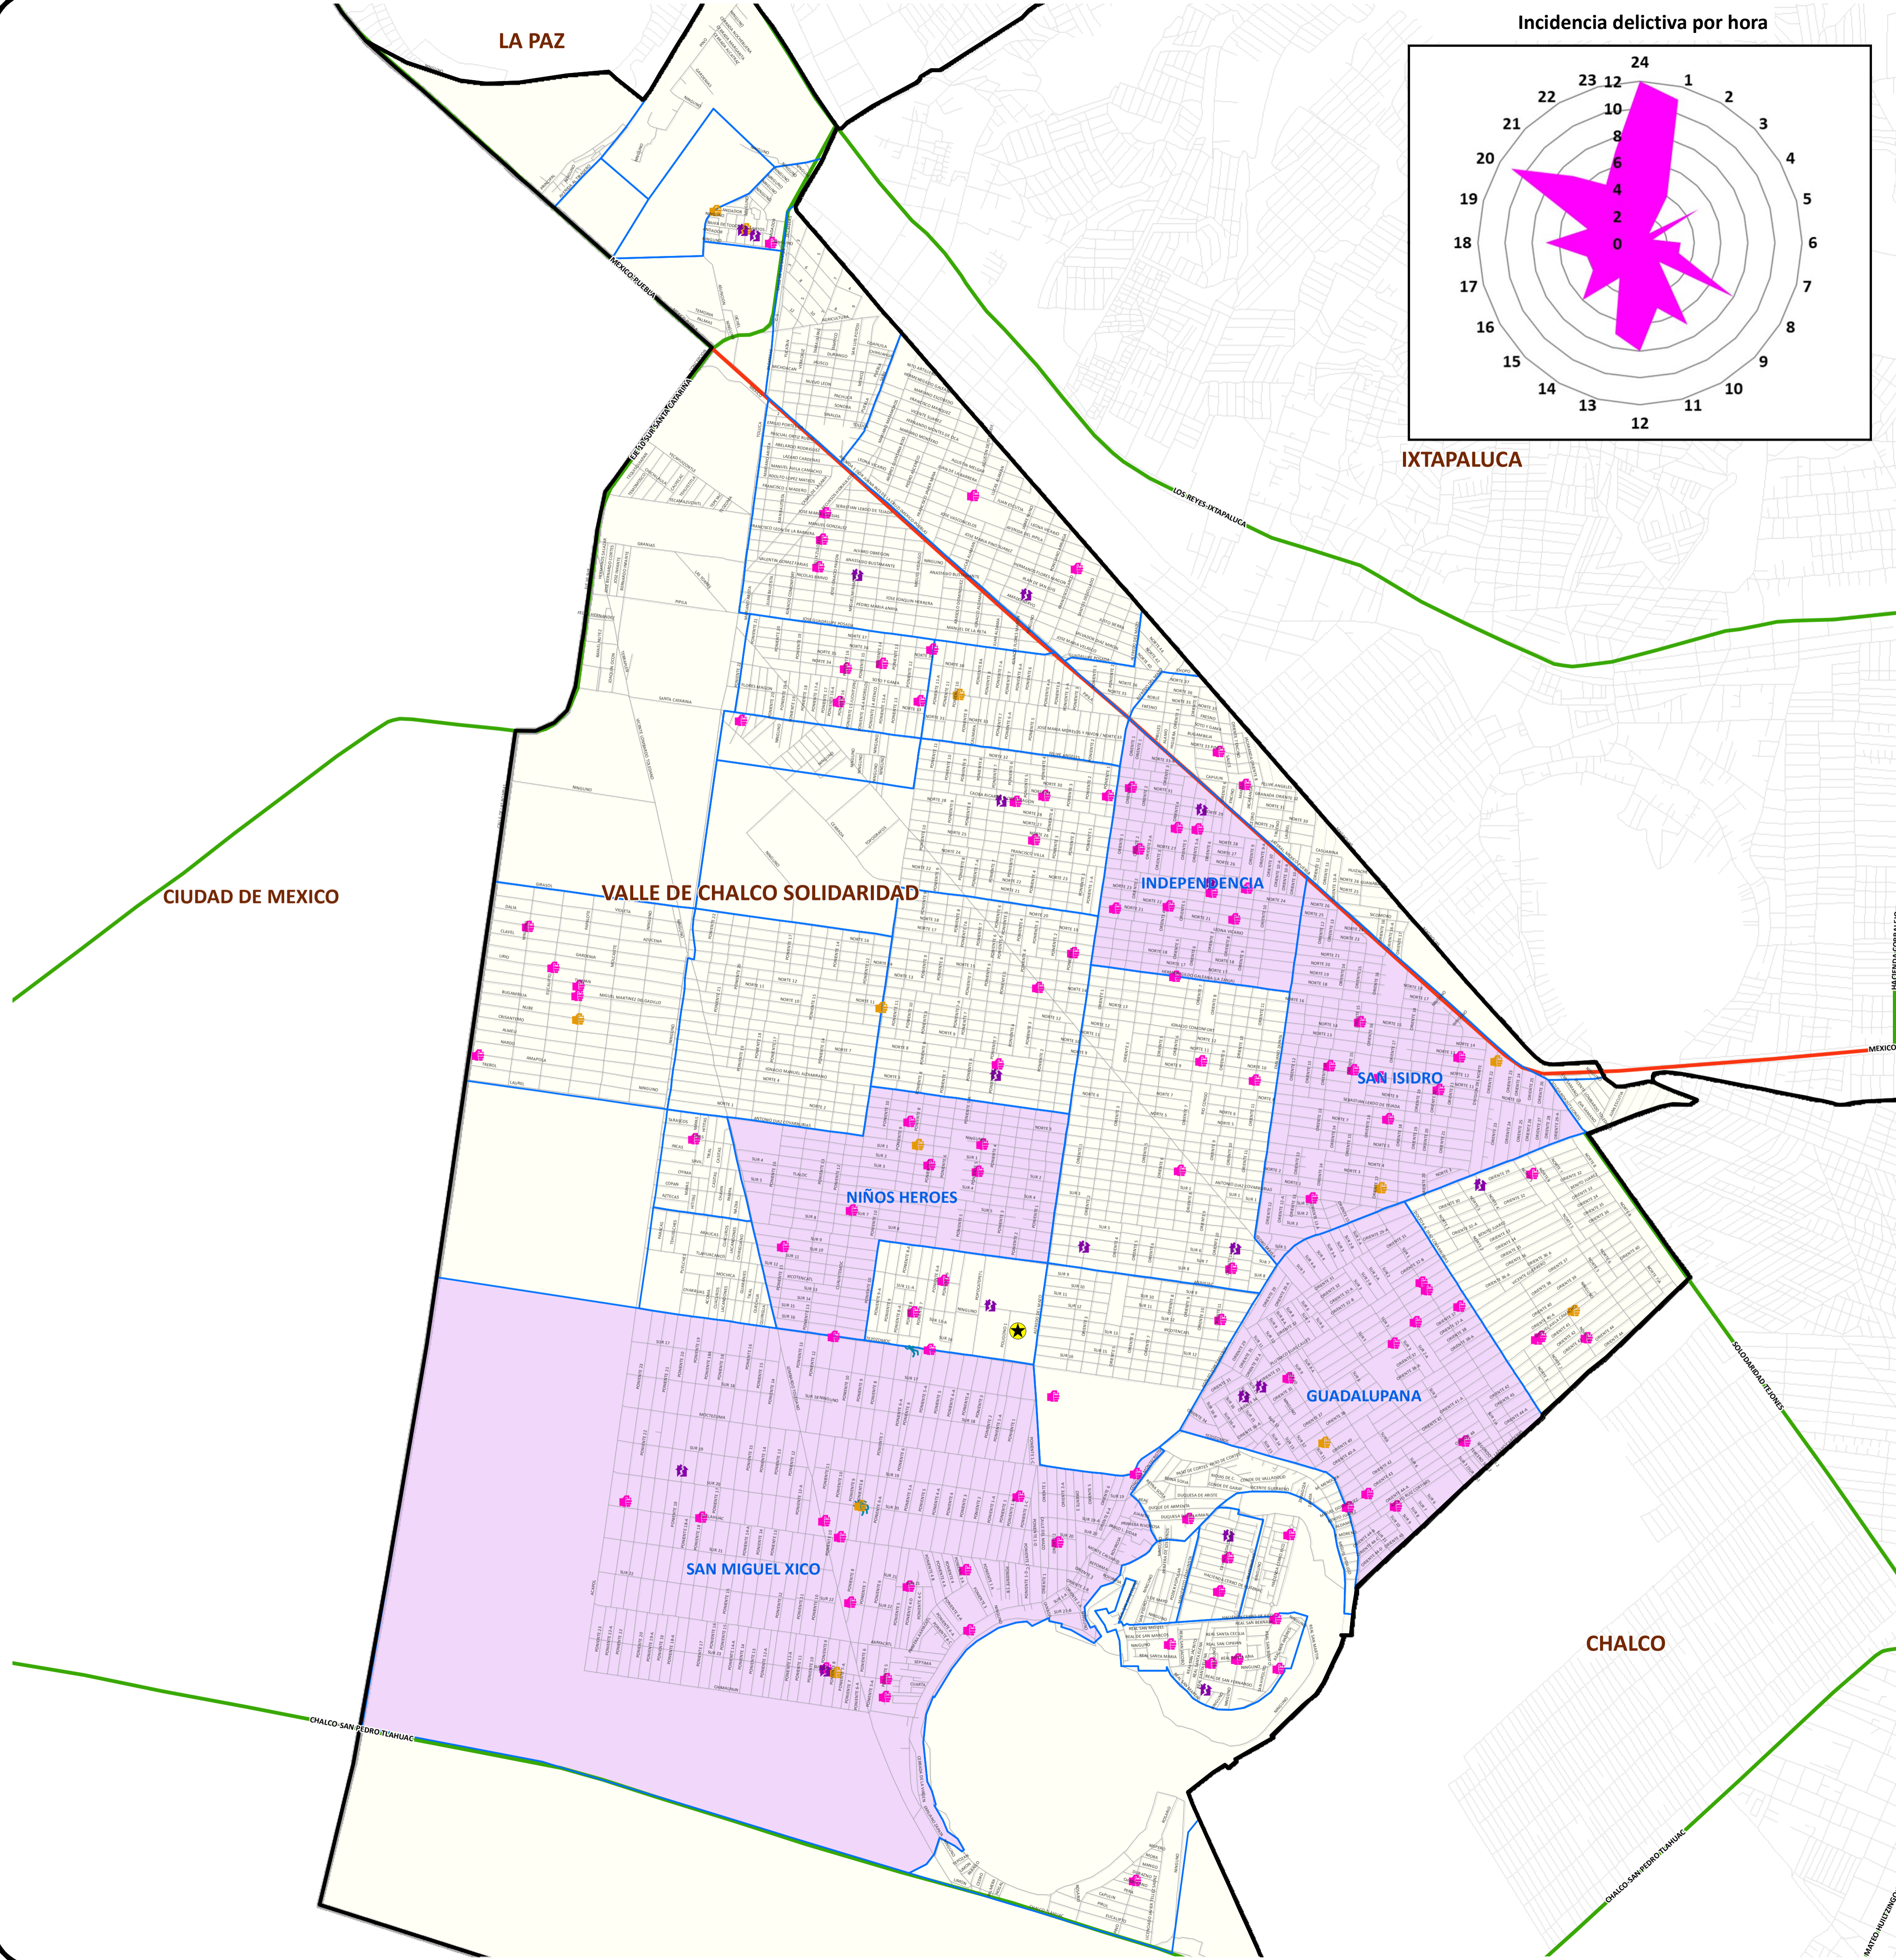

Violencia contra la Mujer

Valle de Chalco

Del 01 al 31 de Mayo del 2021

Simbología

- Cabecera Municipal
- **Incidencia Delictiva**
- Homicidio 3
- Violencia contra la mujer 101
- Violencia de pareja 12
- Violencia familiar 19
- **Vías Principales**
- Carretera Estatal
- Carretera Federal
- Eje de Calles
- Colonias de mayor incidencia
- Límite de Colonias
- Límite Estatal
- Límite Municipal
- Valle de Chalco Solidaridad

Elaboró: Departamento de Cartografía
Fuente: Base Cartográfica INEGI, IGCEM